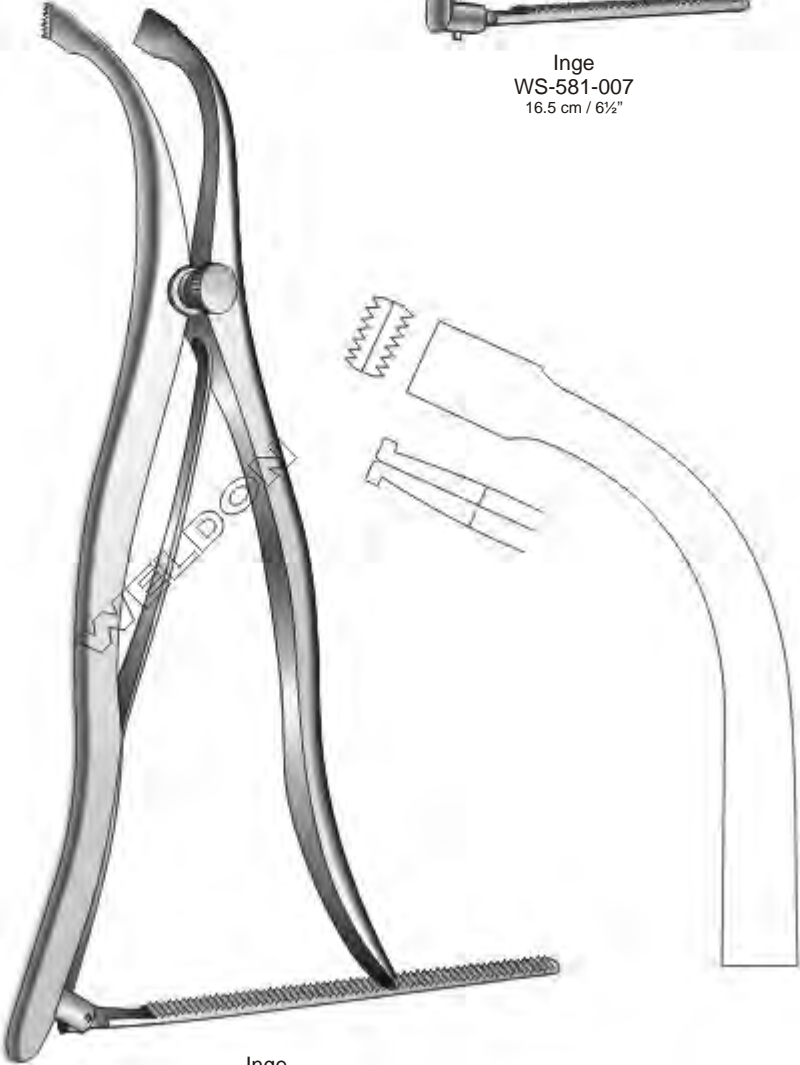

Inge
WS-581-008
25.5 cm / 10"