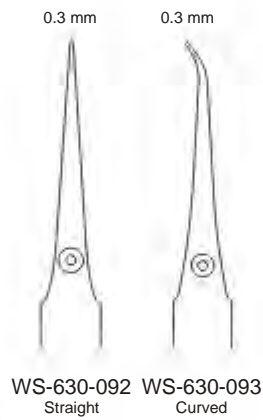

Ring Ø 1 mm

WS-628-080
 18 cm / 7"
 Straight

Ring Ø 1 mm

WS-628-081
 18 cm / 7"
 Curved

1 mm

WS-628-082
 18 cm / 7"
WS-628-083
 20 cm / 8"
 Straight

18 cm / 7"

20 cm / 8"

25 cm / 10"

Micro Tweezers with Flat Grip Diadust | Micro Pinzas Con Opretón Plano, Diadust
Mikro-Knüfpinzetten mit Flachgriff, Diadust

Round Grip
WS-629-084
20 cm / 8"

WS-629-085
Ring Ø 2.5 mm
18 cm / 7"

WS-629-086
Ring Ø 2.5 mm
20 cm / 8"

Round Grip

Kocher Micro Forceps
18 cm / 7"

WS-629-087
1 x 2 Teeth
Straight

WS-629-088
1 x 2 Teeth
Angled

Dressing Micro Forceps
WS-629-089
18 cm / 7"

With Plat Form

Micro Tweezers with Round Grip | Micro Pinzas Con Opretón Redondo
Mikro-Knüfpinzetten mit Rundgriffen

12 cm / 4 3/4"

15 cm / 6"

18 cm / 7"

Müller
WS-631-096
16 cm / 6 1/4"

Müller
WS-631-097
16 cm / 6 1/4"

Müller
WS-631-098
16 cm / 6 1/4"

Müller
WS-631-099
16 cm / 6 1/4"

Micro Tweezers | Micro Pinzas | Mikro-Knüfpinzetten