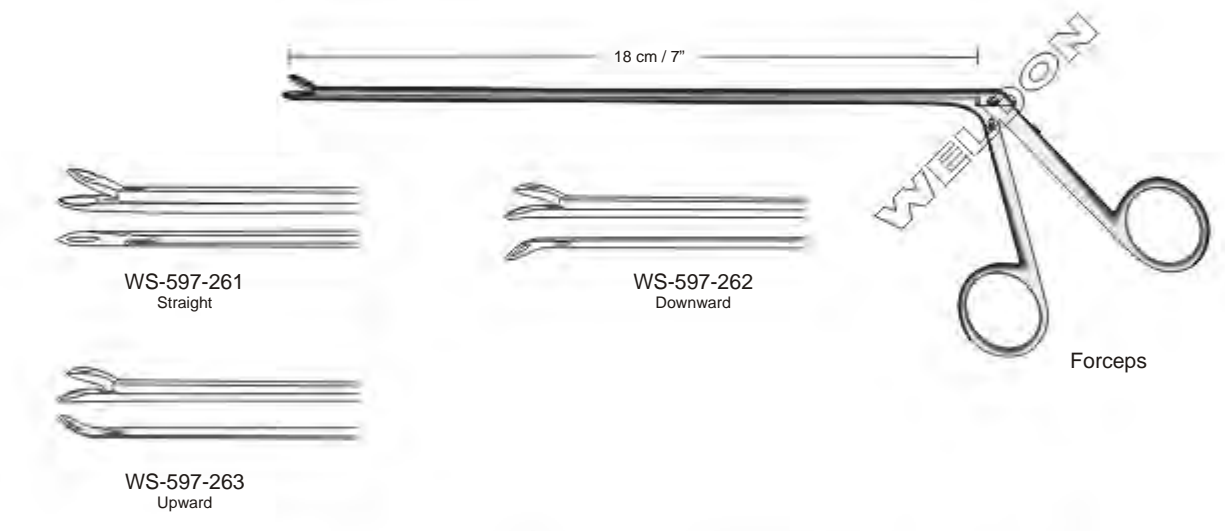

Bone Punches, Laminectomy Rongeurs | Pinzas Sabacobados, Pinzas Para Laminectomia
Keilbenstanzen, Leminektomiezangen