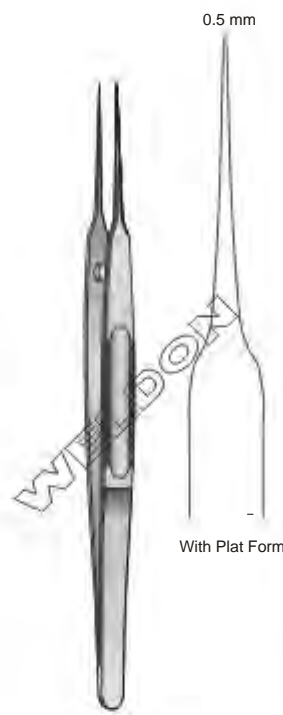

12 cm / 4 3/4"

15 cm / 6"

18 cm / 7"

Müller
WS-631-096
16 cm / 6 1/4"

Müller
WS-631-097
16 cm / 6 1/4"

Müller
WS-631-098
16 cm / 6 1/4"

Müller
WS-631-099
16 cm / 6 1/4"

Micro Tweezers | Micro Pinzas | Mikro-Knüfpinzetten

Lazar
WS-632-100
15.5 cm / 6"

Lazar
WS-632-101
15.5 cm / 6"

WS-632-102
18.5 cm / 7 1/4"

Austin
WS-632-103
14 cm / 5 1/2"

Bonner Model
WS-632-104
9.5 cm / 3 3/4"

WS-632-105
12 cm / 4 3/4"

Vise
WS-632-106
13.5 cm / 5 1/4"