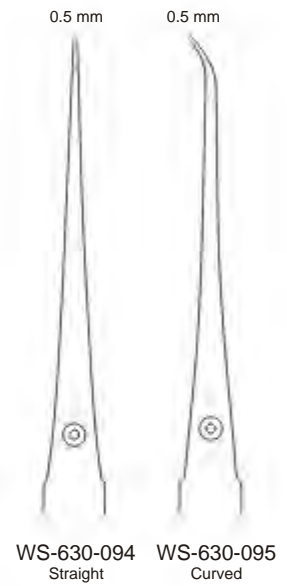

Ring Ø 1 mm

WS-628-080
 18 cm / 7"
 Straight

Ring Ø 1 mm

WS-628-081
 18 cm / 7"
 Curved

1 mm

WS-628-082
 18 cm / 7"
WS-628-083
 20 cm / 8"
 Straight

18 cm / 7"

20 cm / 8"

WS-629-086
Ring Ø 2.5 mm
20 cm / 8"

Round Grip

Kocher Micro Forceps
18 cm / 7"

WS-629-087
1 x 2 Teeth
Straight

WS-629-088
1 x 2 Teeth
Angled

Dressing Micro Forceps
WS-629-089
18 cm / 7"

With Plat Form

Micro Tweezers with Round Grip | Micro Pinzas Con Opretón Redondo
Mikro-Knüfpinzetten mit Rundgriffen

12 cm / 4 3/4"

15 cm / 6"

18 cm / 7"

Müller
WS-631-096
16 cm / 6 1/4"

Müller
WS-631-097
16 cm / 6 1/4"

Müller
WS-631-098
16 cm / 6 1/4"

Müller
WS-631-099
16 cm / 6 1/4"

Micro Tweezers | Micro Pinzas | Mikro-Knüfpinzetten

Lazar
WS-632-100
15.5 cm / 6"

Lazar
WS-632-101
15.5 cm / 6"

WS-632-102
18.5 cm / 7 1/4"

Austin
WS-632-103
14 cm / 5 1/2"

Bonner Model
WS-632-104
9.5 cm / 3 3/4"

WS-632-105
12 cm / 4 3/4"

Vise
WS-632-106
13.5 cm / 5 1/4"