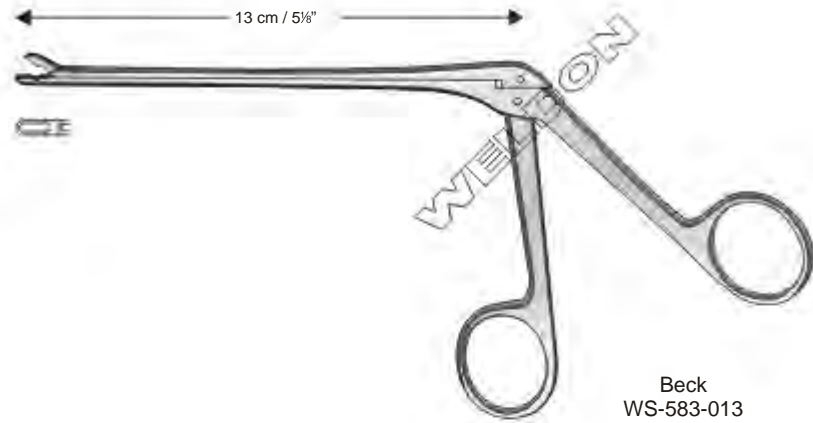

Inge
WS-581-007
16.5 cm / 6 1/2"

Inge
WS-581-008
25.5 cm / 10"

Mackay "Chomper"
WS-582-010
Rongeur

Ferris-Smith Kerrison
 18 cm / 7" Shaft
 20 cm / 8" Shaft
 23 cm / 9" Shaft

Upward Cutting

- 

WS-584-016 18 cm / 7"
 WS-584-017 20 cm / 8"
 WS-584-018 23 cm / 9"
 1 mm
- 

WS-584-019 18 cm / 7"
 WS-584-020 20 cm / 8"
 WS-584-021 23 cm / 9"
 2 mm
- 

WS-584-022 18 cm / 7"
 WS-584-023 20 cm / 8"
 WS-584-024 23 cm / 9"
 3 mm
- 

WS-584-025 18 cm / 7"
 WS-584-026 20 cm / 8"
 WS-584-027 23 cm / 9"
 4 mm
- 