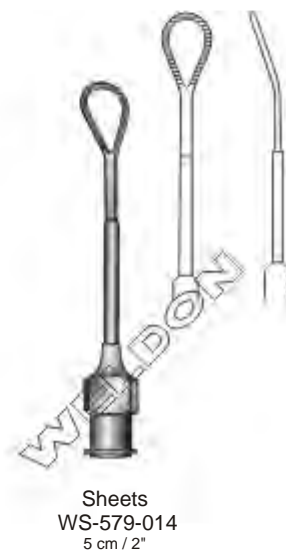

Hoen
 WS-576-045
 22 cm / 8 3/4"

Dandy
 WS-576-046
 20 cm / 8"

Adson
 WS-576-047
 20 cm / 8"

Toennis

WS-576-048
 13 cm / 5"

WS-576-049
 19 cm / 7 1/2"

Halle
 WS-576-050
 20 cm / 8"

Gigli
WS-578-001
Wire Saw Handle

Gigli
WS-578-002 30 cm / 12"
WS-578-003 40 cm / 16"
WS-578-004 50 cm / 20"
WS-578-005 60 cm / 24"
WS-578-006 70 cm / 28"
Wire Saw

De Martel
WS-578-007
33 cm / 13"
Wire Saw Guide

Clip Applying Forceps | Pinzas Clipadora | Klammerzange