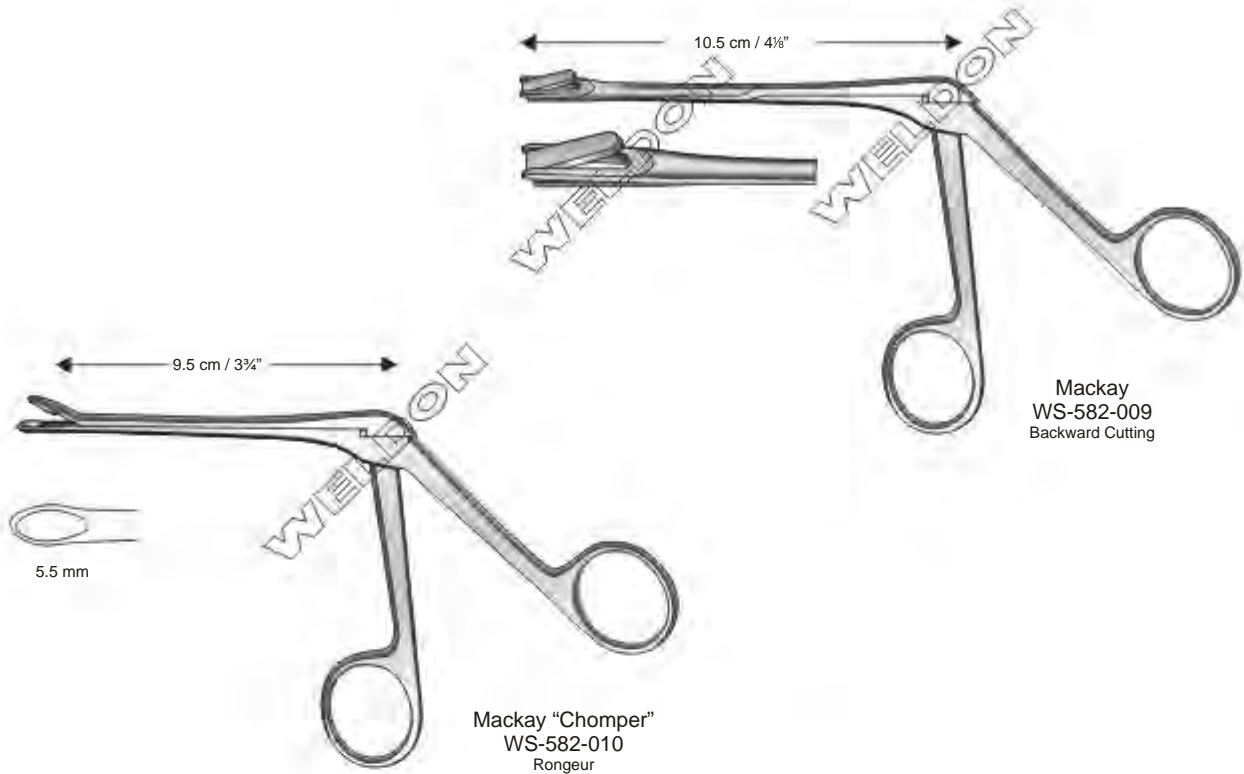

Mackay "Chomper"
WS-582-010
Rongeur