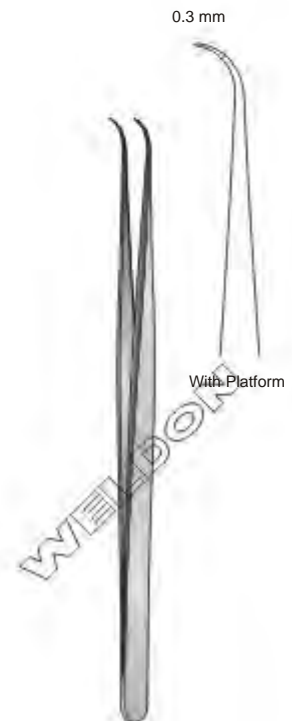

12 cm / 4 3/4"

15 cm / 6"

18 cm / 7"

Müller
WS-631-096
16 cm / 6 1/4"

Müller
WS-631-097
16 cm / 6 1/4"

Müller
WS-631-098
16 cm / 6 1/4"

Müller
WS-631-099
16 cm / 6 1/4"

Micro Tweezers | Micro Pinzas | Mikro-Knüfpinzetten

Lazar
WS-632-100
15.5 cm / 6"

Lazar
WS-632-101
15.5 cm / 6"

WS-632-102
18.5 cm / 7 1/4"

Austin
WS-632-103
14 cm / 5 1/2"

Bonner Model
WS-632-104
9.5 cm / 3 3/4"

WS-632-105
12 cm / 4 3/4"

Vise
WS-632-106
13.5 cm / 5 1/4"