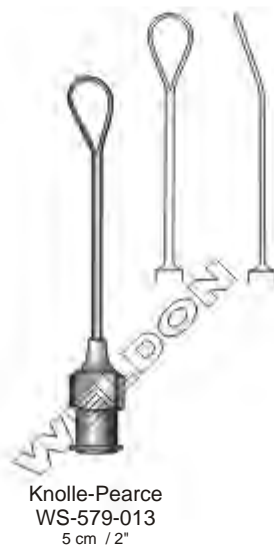

Hoen
 WS-576-045
 22 cm / 8 3/4"

Dandy
 WS-576-046
 20 cm / 8"

Adson
 WS-576-047
 20 cm / 8"

Toennis

WS-576-048
 13 cm / 5"

WS-576-049
 19 cm / 7 1/2"

Halle
 WS-576-050
 20 cm / 8"

Gigli
WS-578-001
Wire Saw Handle

Gigli
WS-578-002 30 cm / 12"
WS-578-003 40 cm / 16"
WS-578-004 50 cm / 20"
WS-578-005 60 cm / 24"
WS-578-006 70 cm / 28"
Wire Saw

De Martel
WS-578-007
33 cm / 13"
Wire Saw Guide

Clip Applying Forceps | Pinzas Clipadora | Klammerzange