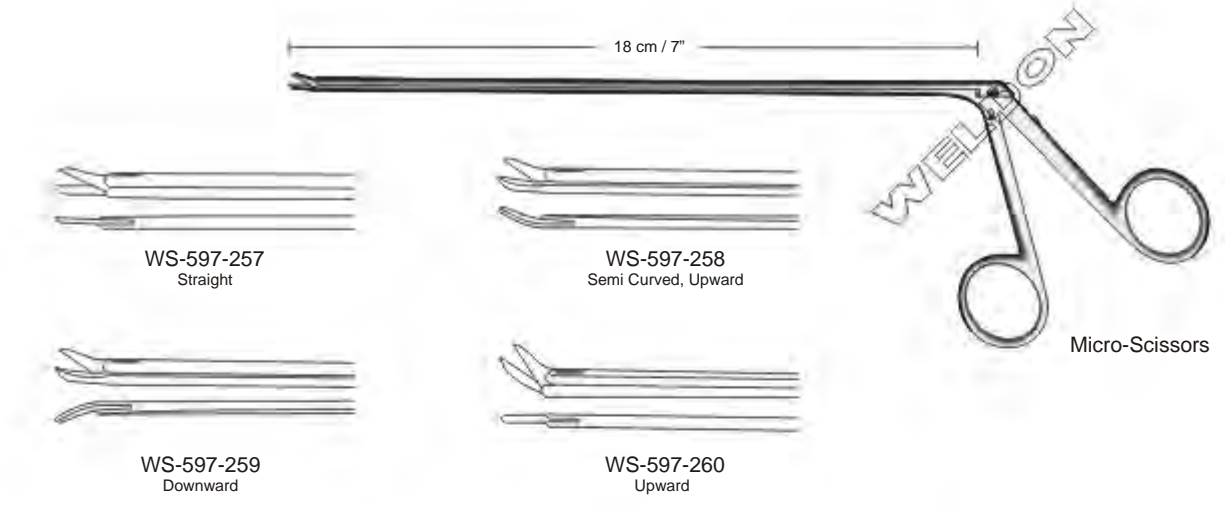

Bone Punches, Laminectomy Rongeurs | Pinzas Sabacobados, Pinzas Para Laminectomia
Keilbenstanzen, Leminektomiezangen