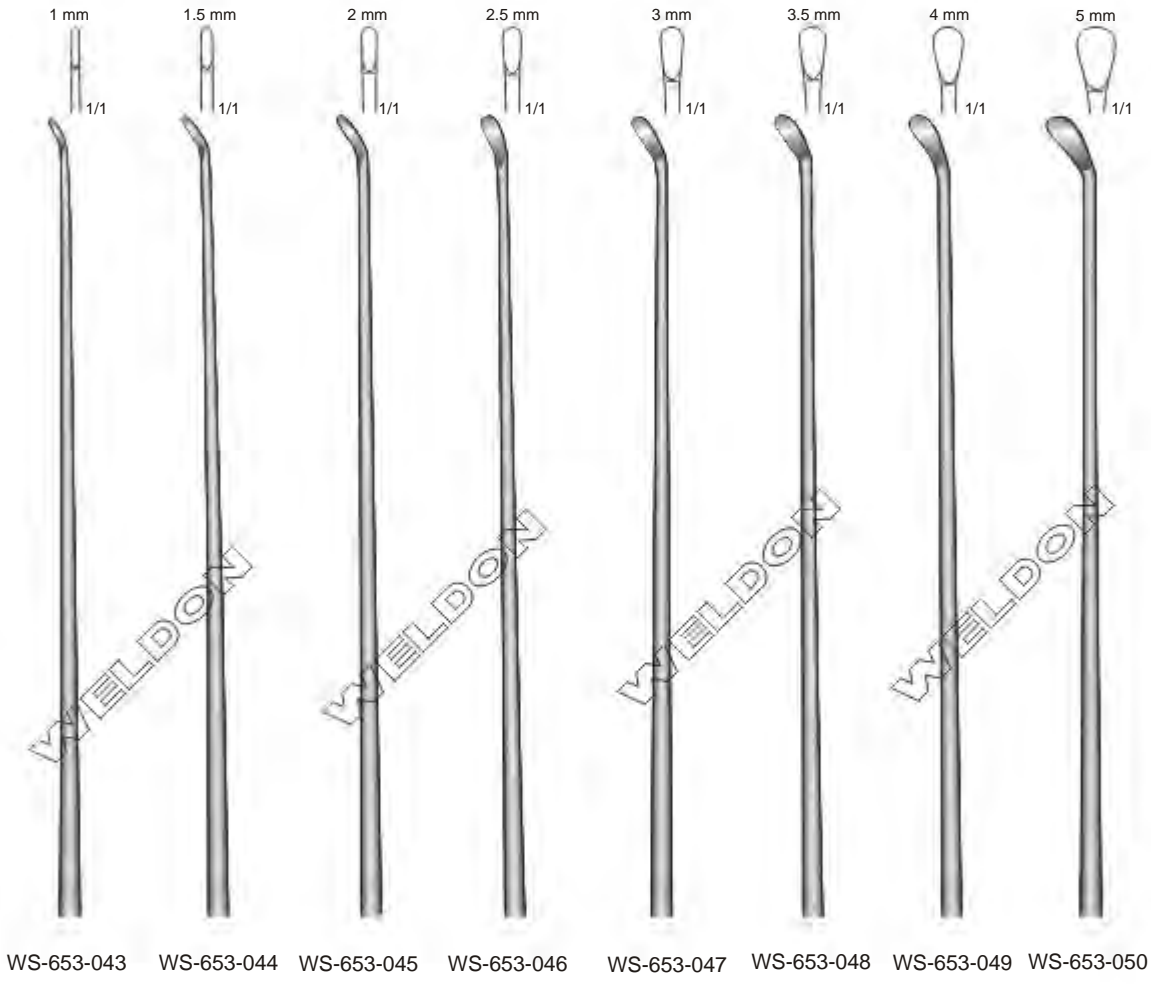

Samii
23 cm / 9"