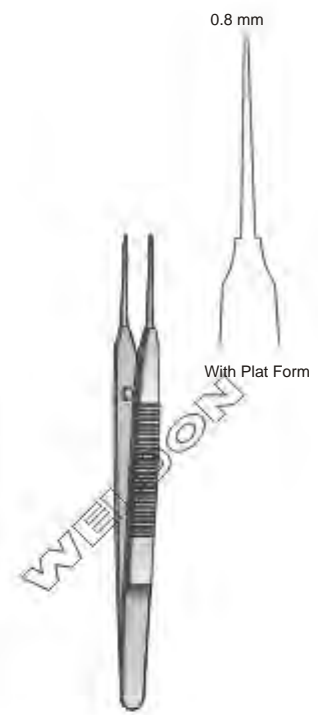

12 cm / 4 3/4"

15 cm / 6"

18 cm / 7"

Müller
WS-631-096
16 cm / 6 1/4"

Müller
WS-631-097
16 cm / 6 1/4"

Müller
WS-631-098
16 cm / 6 1/4"

Müller
WS-631-099
16 cm / 6 1/4"

Micro Tweezers | Micro Pinzas | Mikro-Knüfpinzetten

Lazar
WS-632-100
15.5 cm / 6"

Lazar
WS-632-101
15.5 cm / 6"

WS-632-102
18.5 cm / 7 1/4"

Austin
WS-632-103
14 cm / 5 1/2"

Bonner Model
WS-632-104
9.5 cm / 3 3/4"

WS-632-105
12 cm / 4 3/4"

Vise
WS-632-106
13.5 cm / 5 1/4"