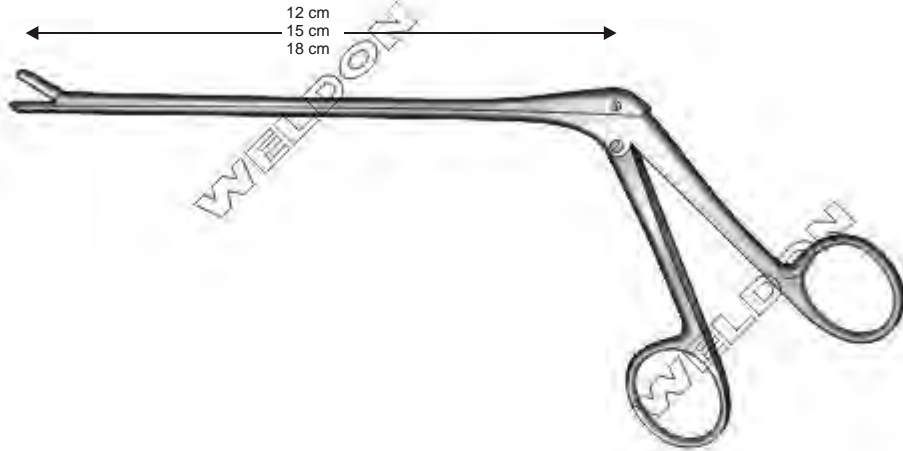

Bone Punches, Leminectomy Rongeurs | Pinzas Sabacobados, Pinzas Para Leminectomia
Keilbenstanzen, Leminektomiezangen

1. Straight
2. WS-590-185 12 cm
   - WS-590-186 15 cm
   - WS-590-187 18 cm

1. Upward, Angled at 45°
2. WS-590-188 12 cm
   - WS-590-189 15 cm
   - WS-590-190 18 cm

1. Downward, Angled at 45°
2. WS-590-191 12 cm
   - WS-590-192 15 cm
   - WS-590-193 18 cm

1. Straight
2. WS-590-194 12 cm
   - WS-590-195 15 cm
   - WS-590-196 18 cm

1. Upward, Angled at 45°
2. WS-590-197 12 cm
   - WS-590-198 15 cm
   - WS-590-199 18 cm

1. Downward, Angled at 45°
2. WS-590-200 12 cm
   - WS-590-201 15 cm
   - WS-590-202 18 cm

1. Straight
2. WS-590-203 12 cm
   - WS-590-204 15 cm
   - WS-590-205 18 cm

1. Upward, Angled at 45°
2. WS-590-206 12 cm
   - WS-590-207 15 cm
   - WS-590-208 18 cm