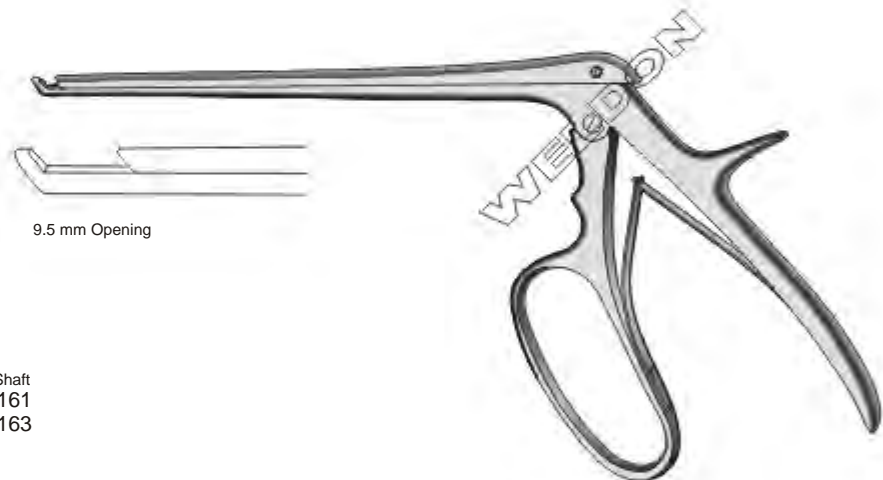

Laminectomy Rongeur
40° Forward - Angle

17.5 cm / 6 7/8" Shaft		20 cm / 8" Shaft
WS-587-160	3 mm Bite	WS-587-161
WS-587-162	5 mm Bite	WS-587-163