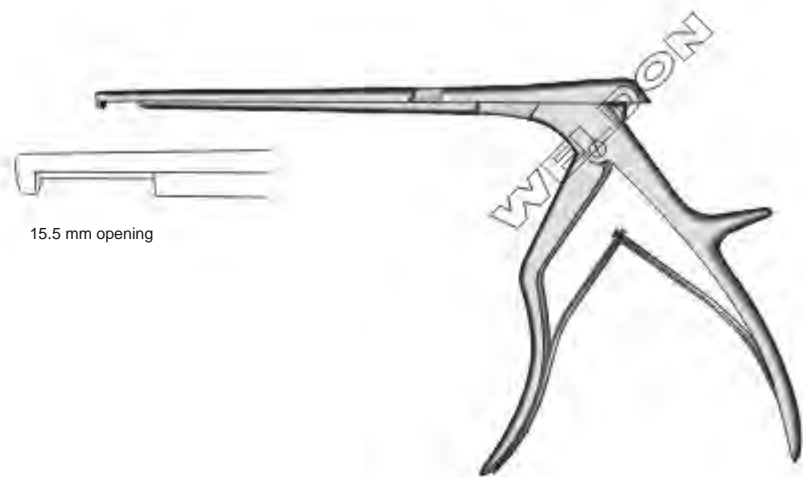

Love-Kerrison Rongeur
20 cm / 8" Shaft
90° Downward

WS-587-155	2 mm Bite
WS-587-156	3 mm Bite
WS-587-157	4 mm Bite
WS-587-158	5 mm Bite
WS-587-159	6 mm Bite