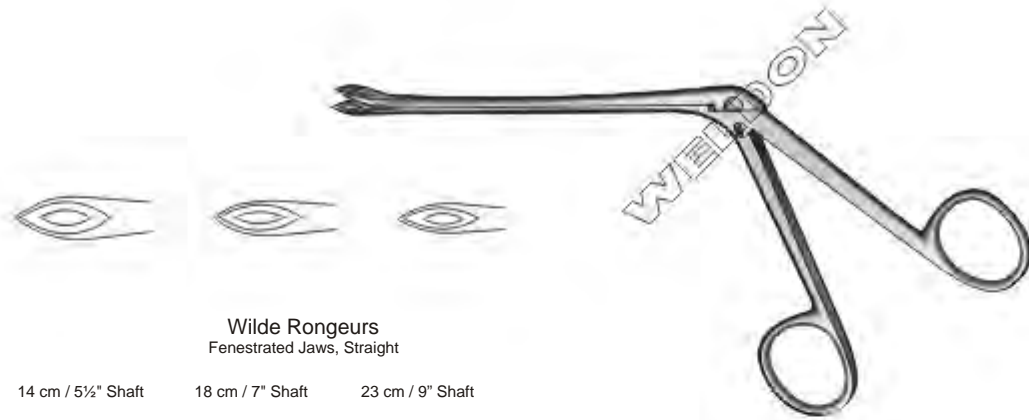

Bone Punches, Laminectomy Rongeurs | Pinzas Sabacobados, Pinzas Para Laminectomia
Keilbenstanzen, Laminektomieezangen

Wilde Rongeurs
Fenestrated Jaws, Straight

14 cm / 5½" Shaft	18 cm / 7" Shaft	23 cm / 9" Shaft	
WS-594-238	WS-594-241	WS-594-244	4 mm Bite
WS-594-239	WS-594-242	WS-594-245	5 mm Bite
WS-594-240	WS-594-243	WS-594-246	6 mm Bite