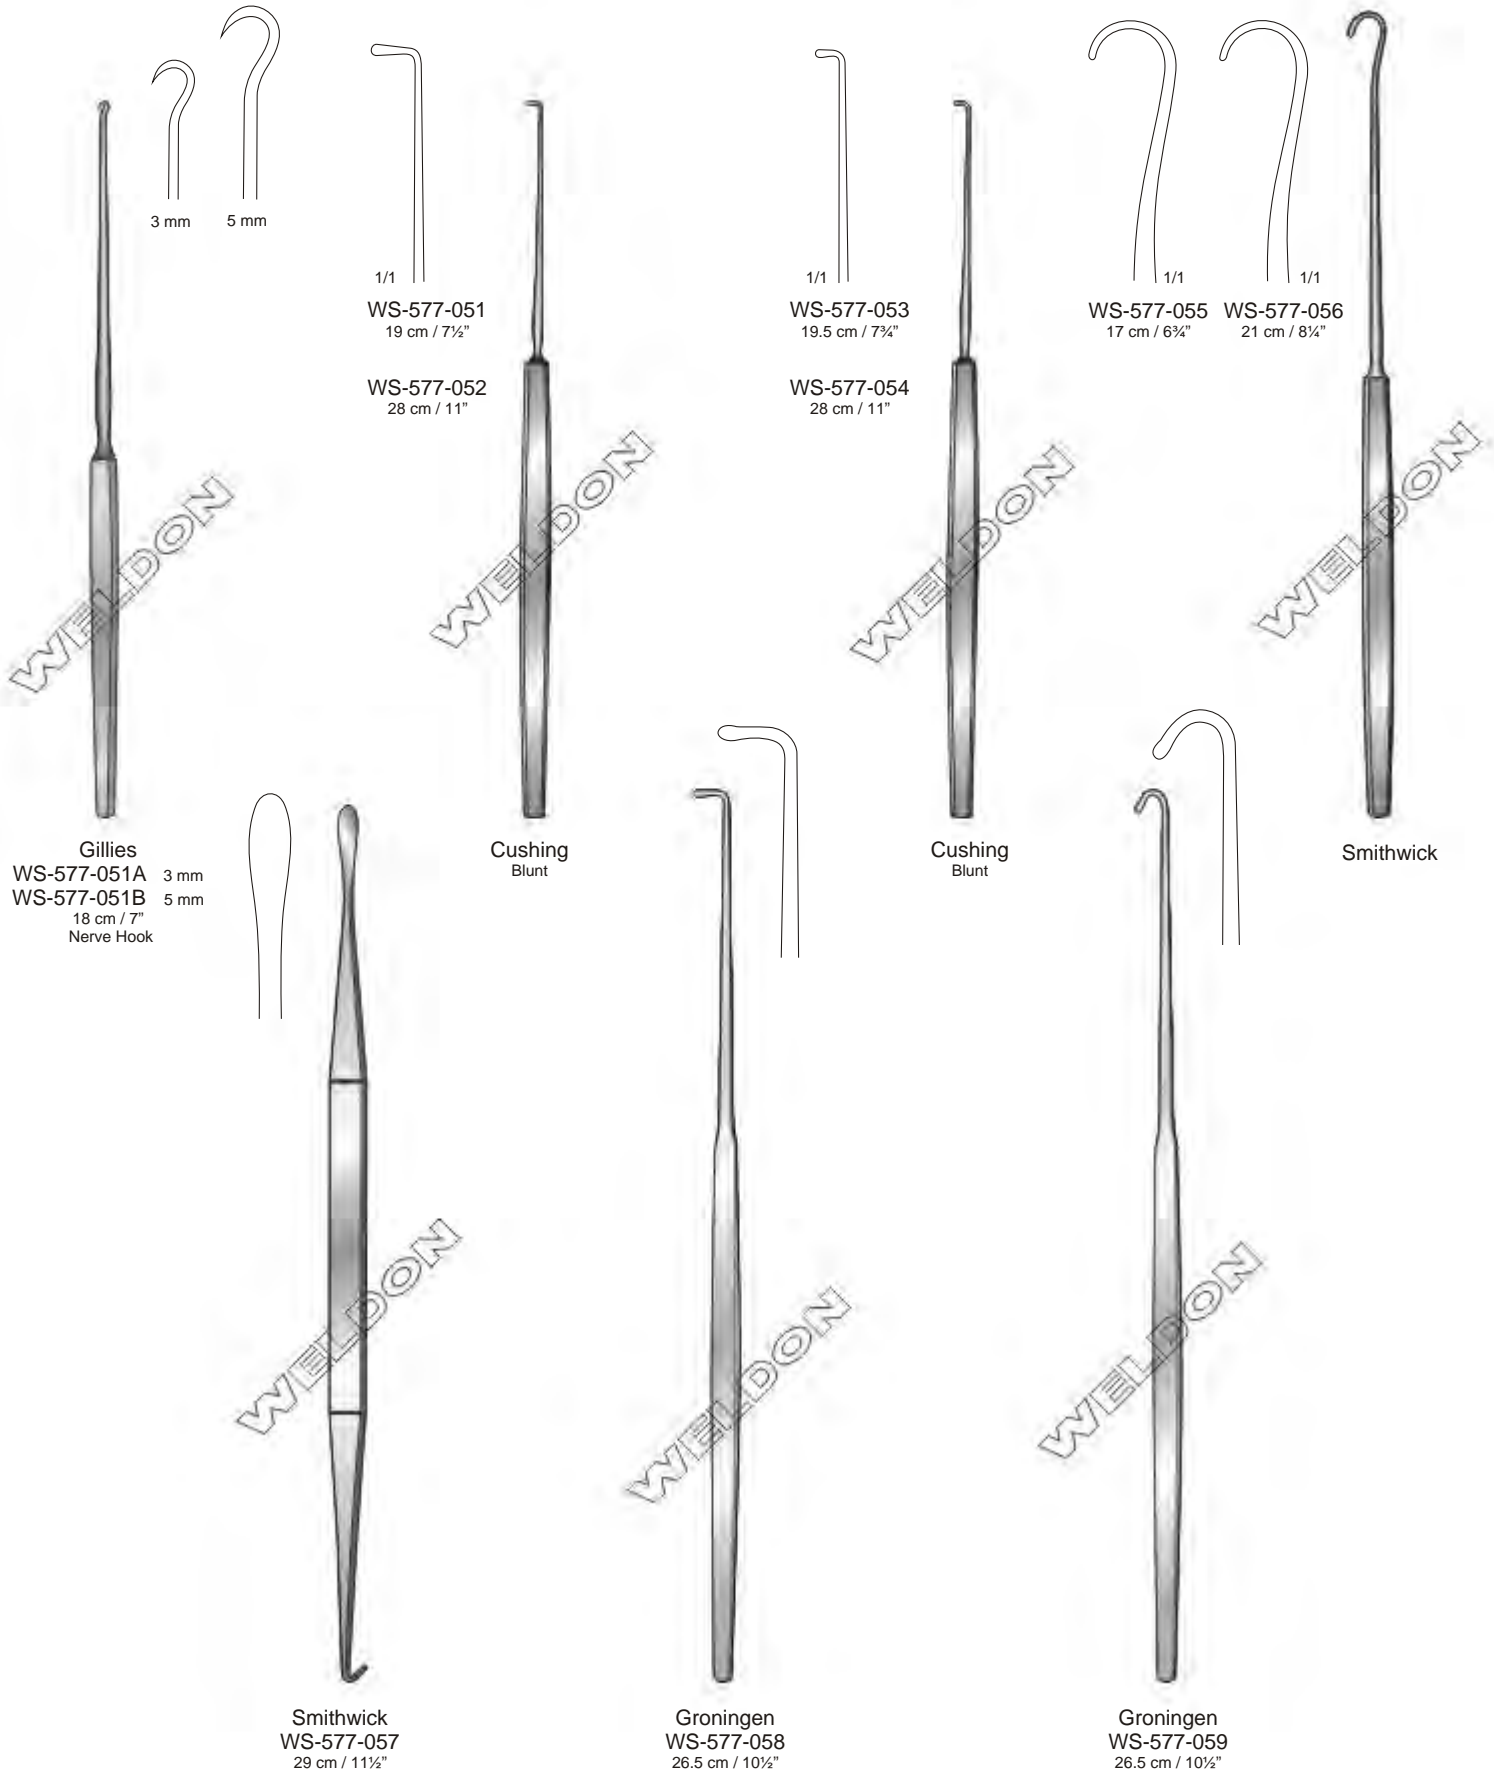

Hoen
 WS-576-045
 22 cm / 8 3/4"

Dandy
 WS-576-046
 20 cm / 8"

Adson
 WS-576-047
 20 cm / 8"

Toennis

WS-576-048
 13 cm / 5"

WS-576-049
 19 cm / 7 1/2"

Halle
 WS-576-050
 20 cm / 8"

Gigli
WS-578-001
Wire Saw Handle