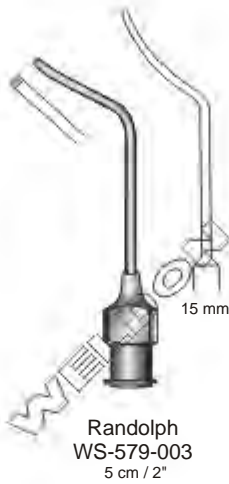

Hoen
 WS-576-045
 22 cm / 8 3/4"

Dandy
 WS-576-046
 20 cm / 8"

Adson
 WS-576-047
 20 cm / 8"

Toennis

WS-576-048
 13 cm / 5"

WS-576-049
 19 cm / 7 1/2"

Halle
 WS-576-050
 20 cm / 8"

Gigli
WS-578-001
Wire Saw Handle

Gigli
WS-578-002 30 cm / 12"
WS-578-003 40 cm / 16"
WS-578-004 50 cm / 20"
WS-578-005 60 cm / 24"
WS-578-006 70 cm / 28"
Wire Saw

De Martel
WS-578-007
33 cm / 13"
Wire Saw Guide

Clip Applying Forceps | Pinzas Clipadora | Klammerzange