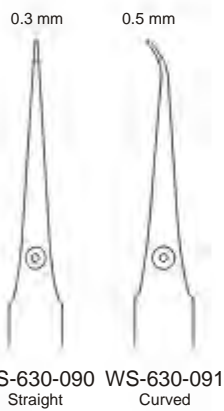

Micro Tweezers with Round Grip | Micro Pinzas Con Opretón Redondo
Mikro-Knüfpinzetten mit Rundgriffen

12 cm / 4 3/4"