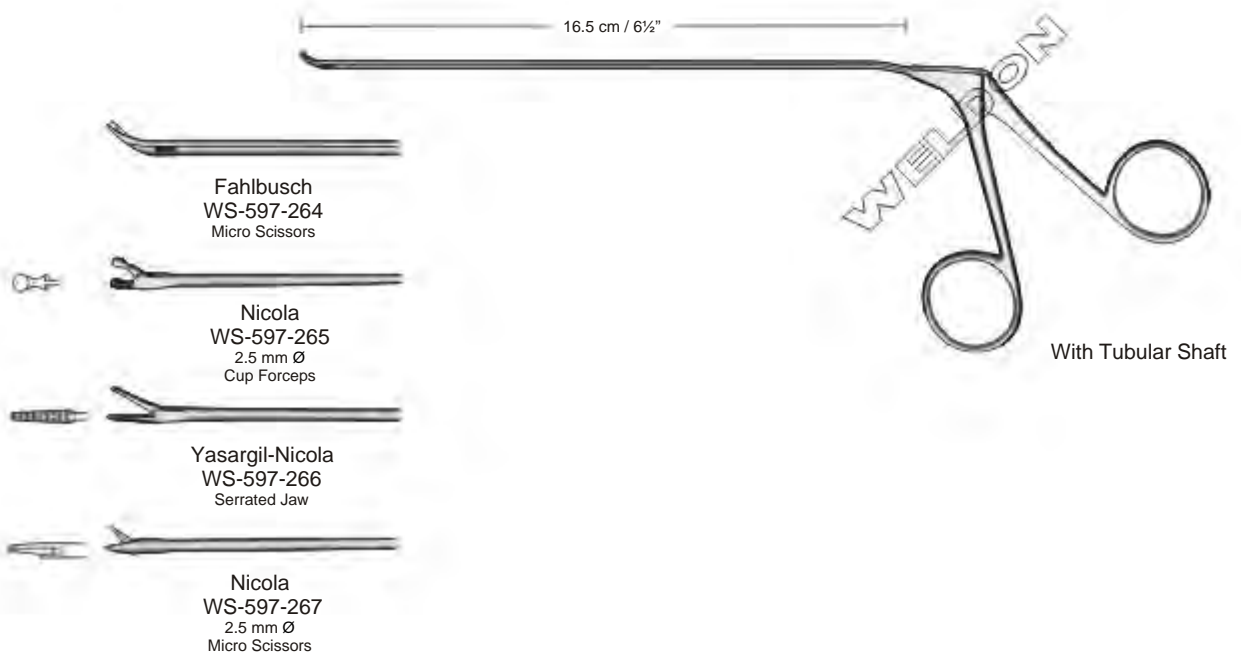

Bone Punches, Laminectomy Rongeurs | Pinzas Sabacobados, Pinzas Para Laminectomia
Keilbenstanzen, Leminektomiezangen