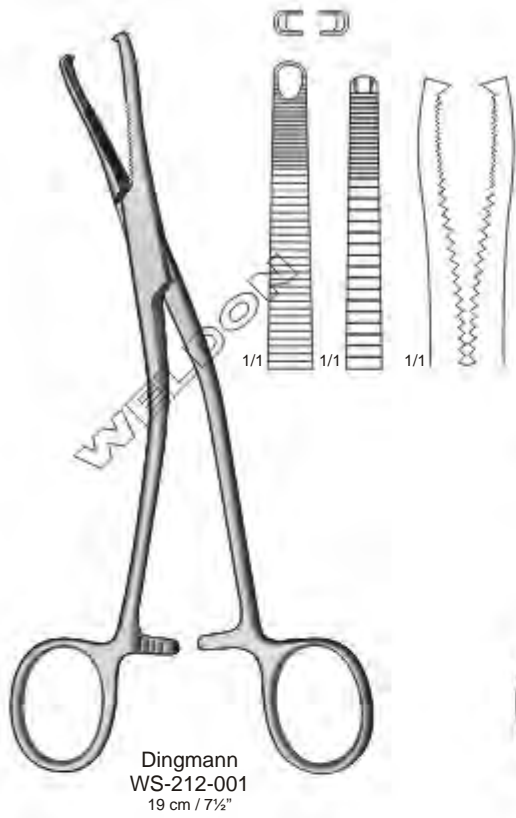

Bone Levers | Elevadores Para Hueso | Knochenhebel

**Bennett**  
 WS-211-016 43 mm  
 WS-211-017 60 mm  
 24 cm / 9½"

**Blount**  
 WS-211-018  
 26 cm / 10¼"

**Blount**  
 WS-211-019  
 26 cm / 10¼"

**Hibbs**  
 WS-211-019A 23 x 25 mm  
 WS-211-019B 20 x 50 mm  
 WS-211-019C 25 x 75 mm  
 23.5 cm / 9¼"

**Blount**  
 WS-211-020  
 17.5 cm / 7"  
 Knee Retractors

**Taylor**  
 Pointed End Retractors  
 16.5 cm / 6½"

WS-211-021  
 100 x 30 mm

WS-211-022  
 75 x 30 mm

Cartilage Seizing Forceps | Pinzas Para Cartilago | Knorpelfasszangen

**Bone Holding Forceps | Pinzas Para Hueso | Knochenhaltezangen**

WS-214-014 16 cm / 6¼"  
 WS-214-015 20 cm / 8"  
 WS-214-016 24 cm / 9½"  
 With Thread Fixation

Langenbeck  
 WS-214-017  
 21 cm / 8¼"