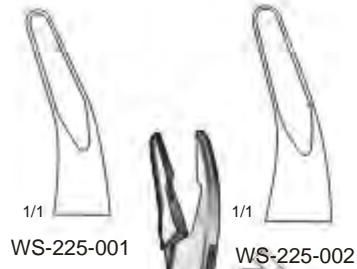

WS-219-045  
25 cm / 10"

WS-219-046  
28 cm / 11"

Ulrich  
WS-219-047  
28 cm / 11"  
With Thread Fixation  
Angled

Bone Holding Forceps | Pinzas Para Hueso | Knochenhaltezangen

1/1  
WS-220-050  
24 cm / 9½"

1/1  
WS-220-051  
26 cm / 10¼"

1/1  
WS-220-052  
28 cm / 11"

1/1  
WS-220-048  
15 cm / 6"

1/1  
WS-220-049  
19 cm / 7½"

1/1

Self-Centering  
With Thread Fixation

Bone Holding Forceps | Pinzas Para Hueso | Knochenhaltezangen

Bone Holding Clamps | Grapas Porta-Huesos | Knochenhaltezangen

Lowmann  
WS-224-065 9 cm / 3 1/2"  
WS-224-066 13.5 cm / 5 1/4"  
WS-224-067 15 cm / 6"

Mead  
14 cm / 5 1/2"

Mead

Kleinert-Kutz  
14 cm / 5 1/2"