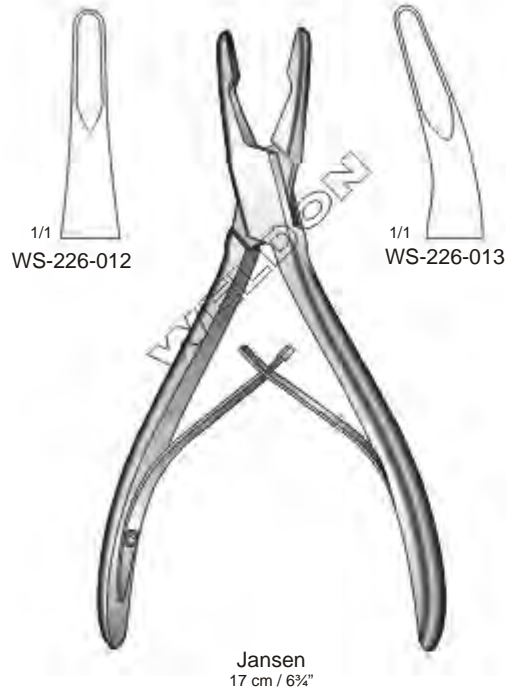

Bone Holding Clamps | Grapas Porta-Huesos | Knochenhaltezangen

Lowmann  
WS-224-065 9 cm / 3 1/2"  
WS-224-066 13.5 cm / 5 1/4"  
WS-224-067 15 cm / 6"

Mead  
14 cm / 5 1/2"

Mead

Kleinert-Kutz  
14 cm / 5 1/2"

Blumenthal

Mini-Friedmann  
WS-225-010  
13 cm / 5"

Friedmann  
WS-225-011  
14 cm / 5"

Bone Rongeurs | Pinzas Gubias | Hohlmeißelzangen

Cleveland  
WS-227-017  
14 cm / 5½"

1/1 1/1  
WS-227-018 WS-227-019