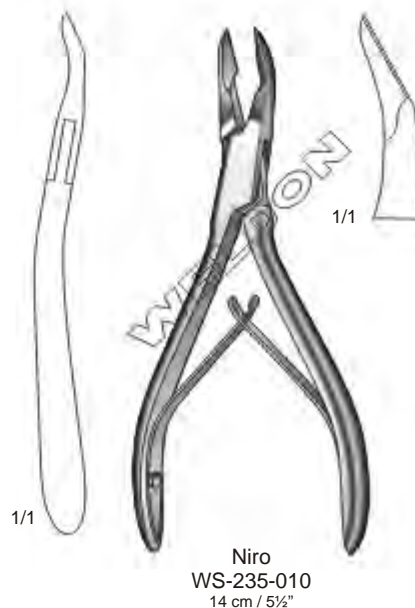

Stille-Luer  
 22 cm / 8¾"

Stille-Luer

Sauerbruch  
 31 cm / 12¼"

Bone Cutting Forceps | Pinzas Cortantes Para Hueso | Knochensplitterzangen

Bone Cutting Forceps | Pinzas Cortantes Para Hueso | Knochensplitterzangen