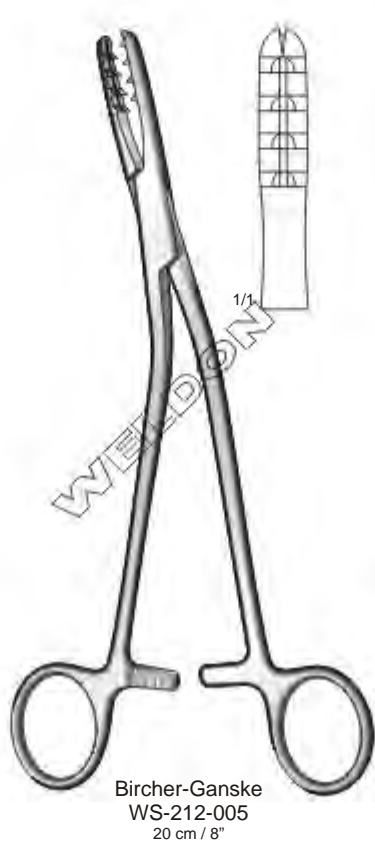

Bone Levers | Elevadores Para Hueso | Knochenhebel

**Bennett**  
 WS-211-016 43 mm  
 WS-211-017 60 mm  
 24 cm / 9½"

**Blount**  
 WS-211-018  
 26 cm / 10¼"

**Blount**  
 WS-211-019  
 26 cm / 10¼"

**Hibbs**  
 WS-211-019A 23 x 25 mm  
 WS-211-019B 20 x 50 mm  
 WS-211-019C 25 x 75 mm  
 23.5 cm / 9¼"

**Blount**  
 WS-211-020  
 17.5 cm / 7"  
 Knee Retractors

**Taylor**  
 Pointed End Retractors  
 16.5 cm / 6½"

WS-211-021  
 100 x 30 mm

WS-211-022  
 75 x 30 mm

Cartilage Seizing Forceps | Pinzas Para Cartilago | Knorpelfasszangen

**Bone Holding Forceps | Pinzas Para Hueso | Knochenhaltezangen**

WS-214-014 16 cm / 6¼"  
 WS-214-015 20 cm / 8"  
 WS-214-016 24 cm / 9½"  
 With Thread Fixation

Langenbeck  
 WS-214-017  
 21 cm / 8¼"