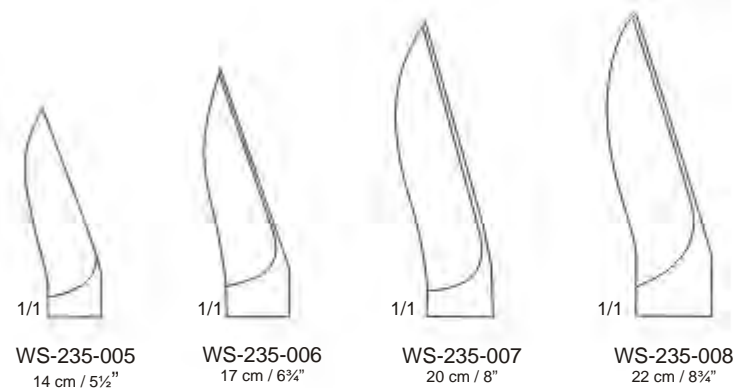

Stille-Luer  
 22 cm / 8¾"

Stille-Luer

Sauerbruch  
 31 cm / 12¼"

Bone Cutting Forceps | Pinzas Cortantes Para Hueso | Knochensplitterzangen

Bone Cutting Forceps | Pinzas Cortantes Para Hueso | Knochensplitterzangen