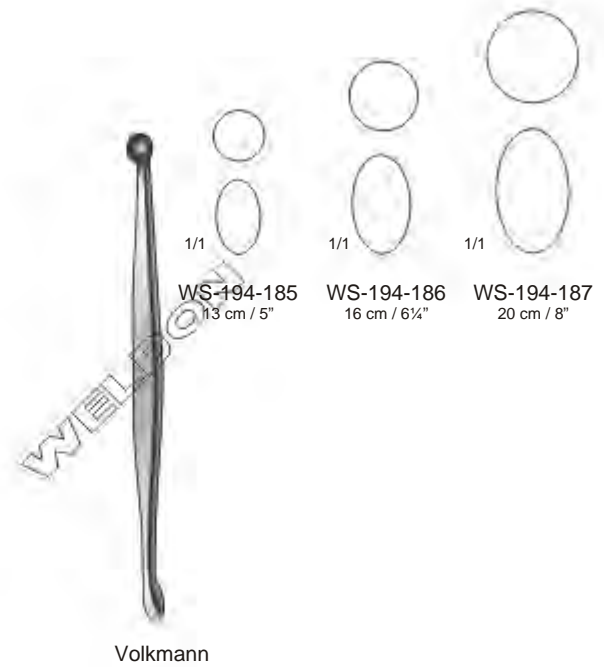

Bone Curettes Double Ended | Cucharillas De Doble Extremo | Scharfe Doppellöfel