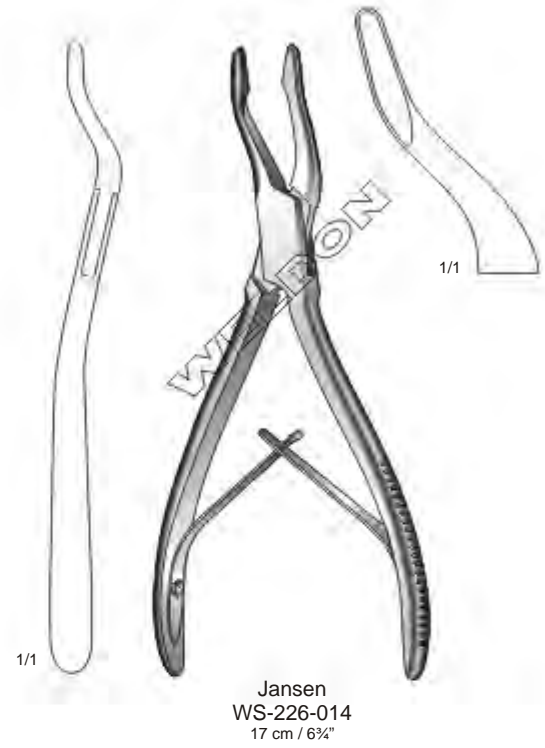

Bone Holding Clamps | Grapas Porta-Huesos | Knochenhaltezangen

Lowmann  
WS-224-065 9 cm / 3 1/2"  
WS-224-066 13.5 cm / 5 1/4"  
WS-224-067 15 cm / 6"

Mead  
14 cm / 5 1/2"

Mead

Kleinert-Kutz  
14 cm / 5 1/2"

Blumenthal

Mini-Friedmann  
WS-225-010  
13 cm / 5"

Friedmann  
WS-225-011  
14 cm / 5"

Bone Rongeurs | Pinzas Gubias | Hohlmeißelzangen

Cleveland  
WS-227-017  
14 cm / 5½"

1/1 1/1  
WS-227-018 WS-227-019