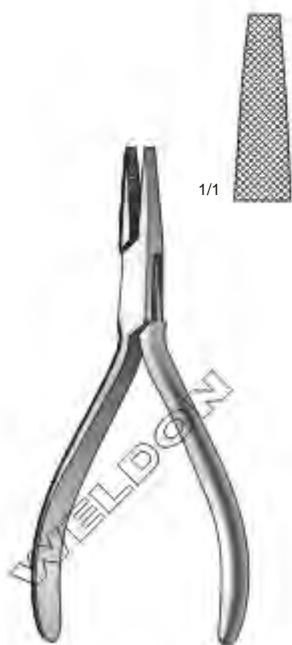

WS-163-016
14 cm / 5 1/2"