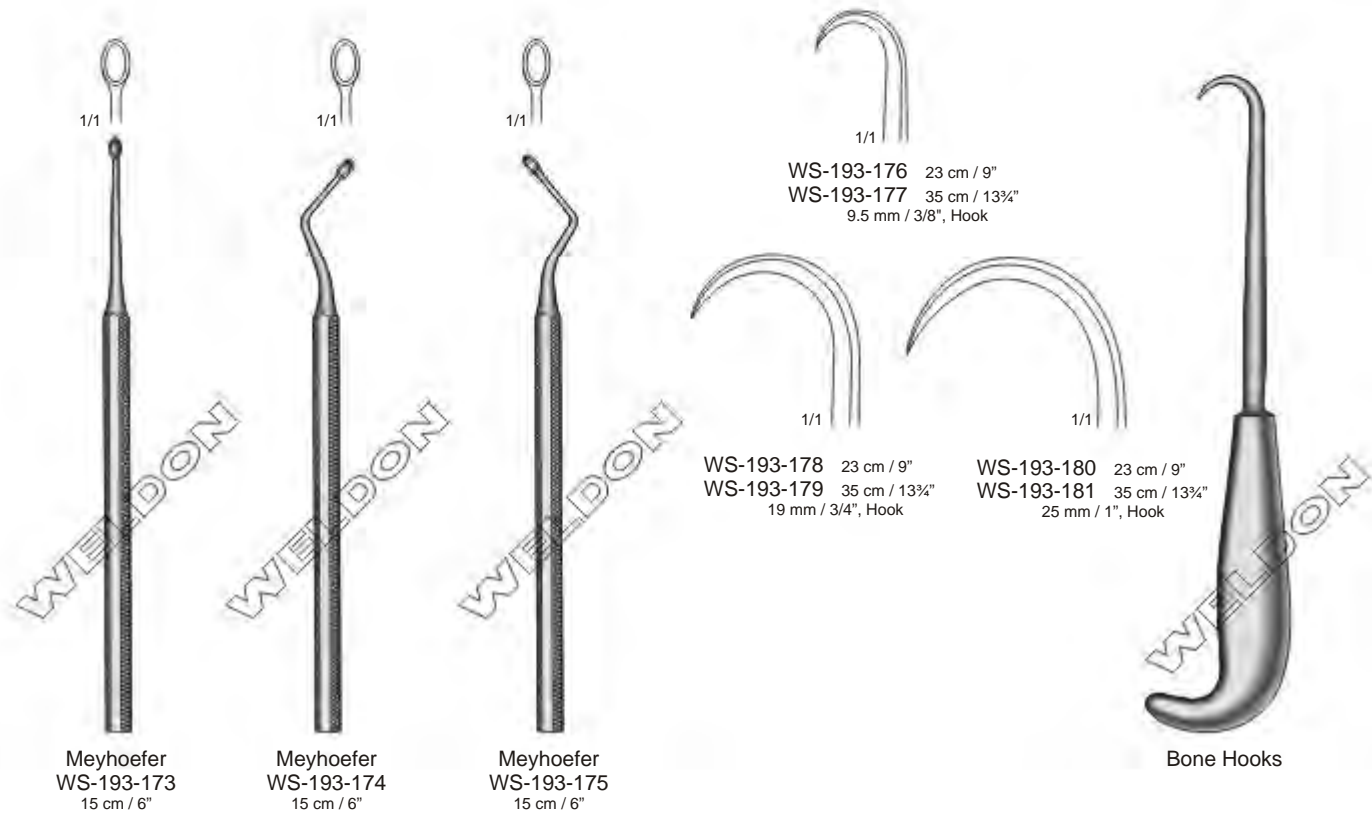

Bone Currettes And Hooks | Cucharllias Cortantes Y Ganchos | Scharfe Löffel, Knochenhaken