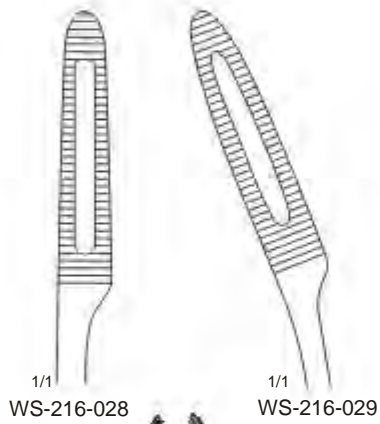

Fergusson  
 WS-214-018  
 21 cm / 8¼"  
 Heavy Pattern

Frosch  
 WS-214-019  
 18 cm / 7"

WS-214-020  
 20 cm / 8"

Bone Holding Forceps | Pinzas Para Hueso | Knochenhaltezangen

Bone Holding Forceps | Pinzas Para Hueso | Knochenhaltezangen