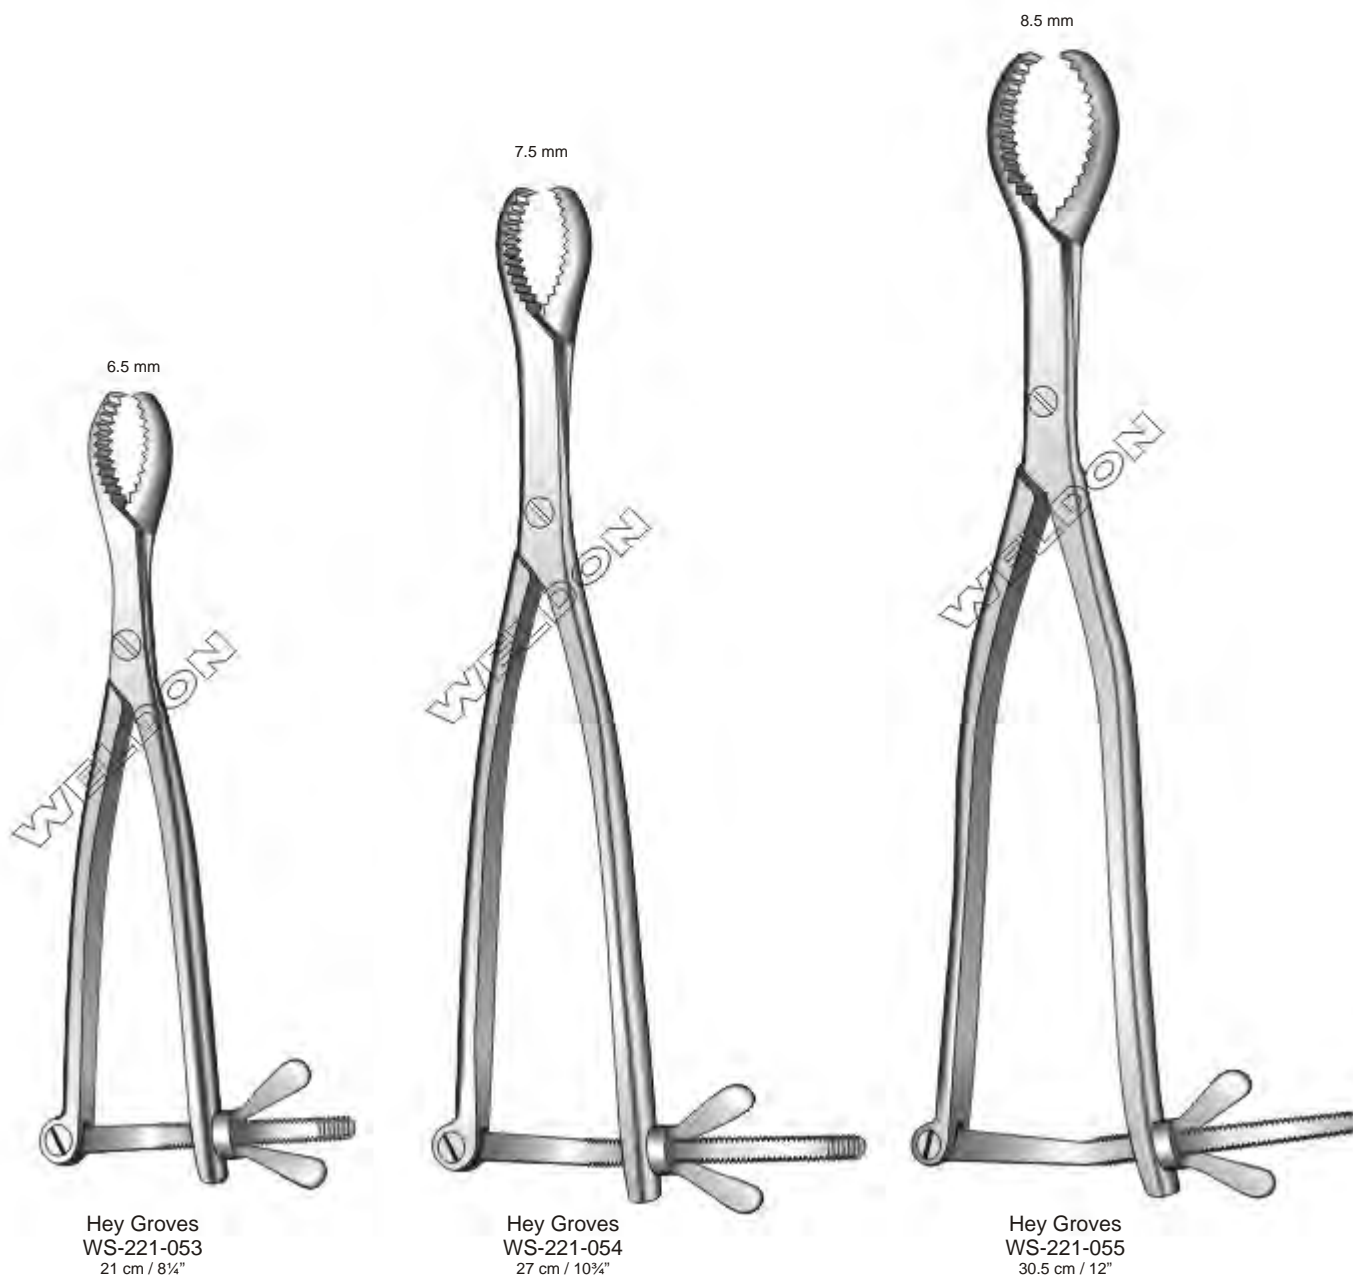

WS-219-045  
25 cm / 10"

WS-219-046  
28 cm / 11"

Ulrich  
WS-219-047  
28 cm / 11"  
With Thread Fixation  
Angled

Bone Holding Forceps | Pinzas Para Hueso | Knochenhaltezangen

1/1  
WS-220-050  
24 cm / 9½"

1/1  
WS-220-051  
26 cm / 10¼"

1/1  
WS-220-052  
28 cm / 11"

1/1  
WS-220-048  
15 cm / 6"

1/1  
WS-220-049  
19 cm / 7½"

1/1

Self-Centering  
With Thread Fixation

Bone Holding Forceps | Pinzas Para Hueso | Knochenhaltezangen

Bone Holding Clamps | Grapas Porta-Huesos | Knochenhaltezangen

Lowmann  
WS-224-065 9 cm / 3 1/2"  
WS-224-066 13.5 cm / 5 1/4"  
WS-224-067 15 cm / 6"

Mead  
14 cm / 5 1/2"

Mead

Kleinert-Kutz  
14 cm / 5 1/2"