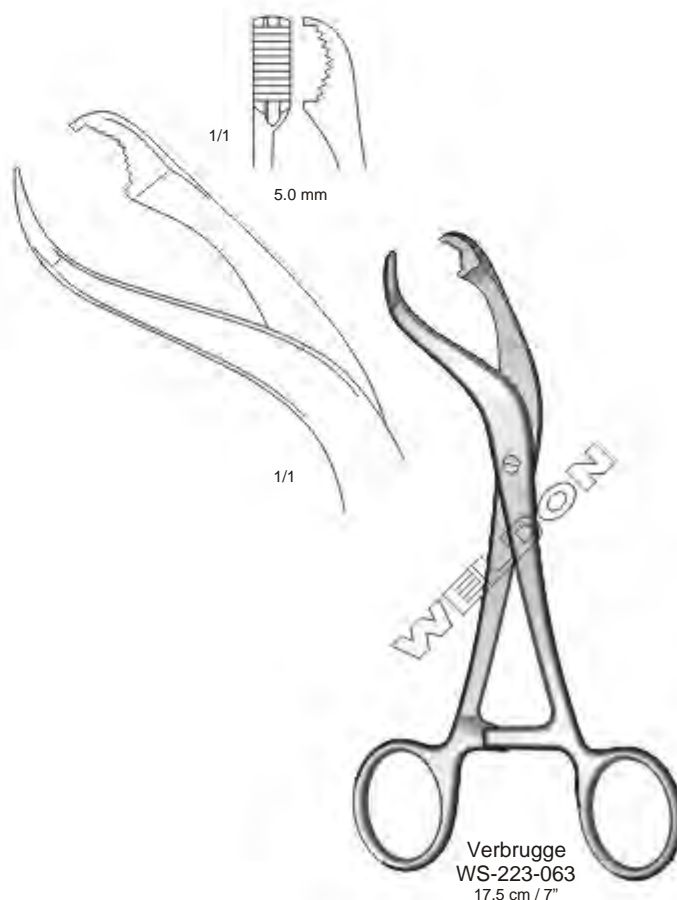

WS-219-045  
25 cm / 10"

WS-219-046  
28 cm / 11"

Ulrich  
WS-219-047  
28 cm / 11"  
With Thread Fixation  
Angled

Bone Holding Forceps | Pinzas Para Hueso | Knochenhaltezangen

1/1  
WS-220-050  
24 cm / 9½"

1/1  
WS-220-051  
26 cm / 10¼"

1/1  
WS-220-052  
28 cm / 11"

1/1  
WS-220-048  
15 cm / 6"

1/1  
WS-220-049  
19 cm / 7½"

1/1

Self-Centering  
With Thread Fixation

Bone Holding Forceps | Pinzas Para Hueso | Knochenhaltezangen

Bone Holding Clamps | Grapas Porta-Huesos | Knochenhaltezangen

Lowmann  
WS-224-065 9 cm / 3 1/2"  
WS-224-066 13.5 cm / 5 1/4"  
WS-224-067 15 cm / 6"

Mead  
14 cm / 5 1/2"

Mead

Kleinert-Kutz  
14 cm / 5 1/2"