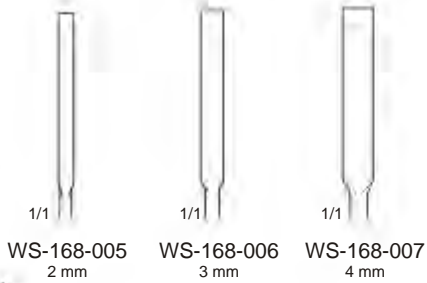

Buck-Gramcko  
WS-167-001  
11 cm / 4½"

Buck-Gramcko  
WS-167-002  
11 cm / 4½"

Buck-Gramcko  
WS-167-003  
10 cm / 4"

Buck-Gramcko  
WS-167-004  
10 cm / 4"

**Buckley**  
16 cm / 6¼"  
Octagonal Handle

13.5 cm / 5¼"

13.5 cm / 5¼"

13.5 cm / 5¼"

1/1  
2 mm  
WS-169-026  
13.5 cm / 5 1/4"

1/1  
2 mm  
WS-169-031  
17 cm / 6 3/4"

1/1  
2 mm  
WS-169-036  
13.5 cm / 5 1/4"

1/1  
2 mm  
WS-169-041  
17 cm / 6 3/4"

1/1  
4 mm  
WS-169-046