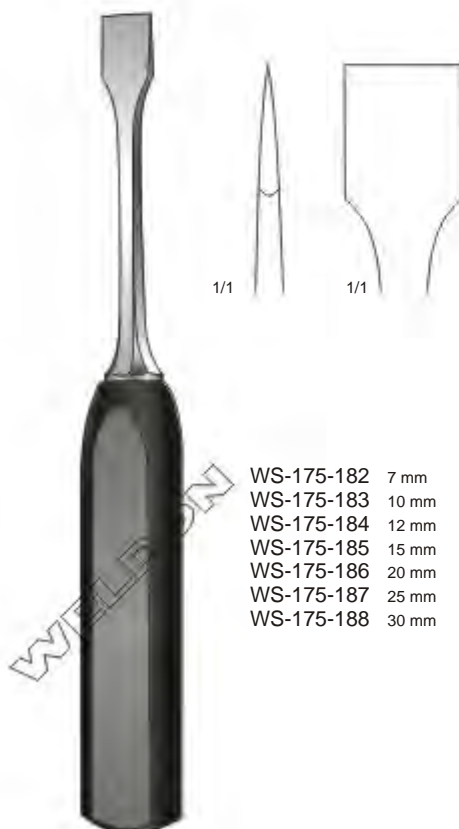

- WS-175-182 7 mm
- WS-175-183 10 mm
- WS-175-184 12 mm
- WS-175-185 15 mm
- WS-175-186 20 mm
- WS-175-187 25 mm
- WS-175-188 30 mm

Lexer
22 cm / 8 3/4"