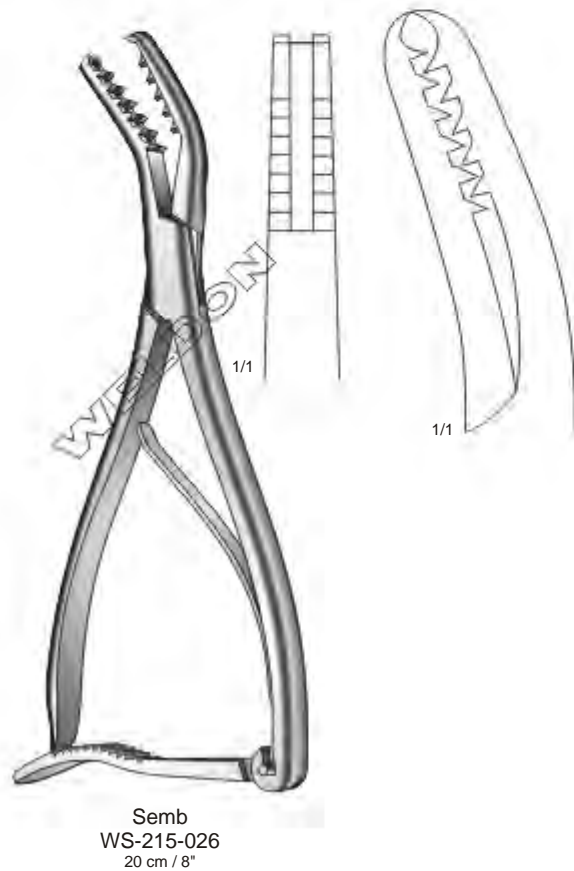

**Bone Holding Forceps | Pinzas Para Hueso | Knochenhaltezangen**

WS-214-014 16 cm / 6¼"  
 WS-214-015 20 cm / 8"  
 WS-214-016 24 cm / 9½"  
 With Thread Fixation

Langenbeck  
 WS-214-017  
 21 cm / 8¼"

Fergusson  
 WS-214-018  
 21 cm / 8¼"  
 Heavy Pattern

Frosch  
 WS-214-019  
 18 cm / 7"

WS-214-020  
 20 cm / 8"

Bone Holding Forceps | Pinzas Para Hueso | Knochenhaltezangen

Bone Holding Forceps | Pinzas Para Hueso | Knochenhaltezangen