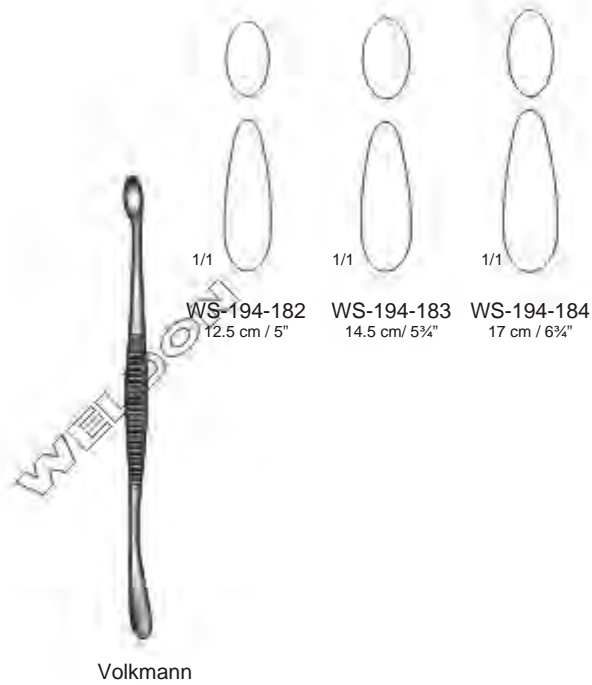

Bone Curettes Double Ended | Cucharillas De Doble Extremo | Scharfe Doppellöfel