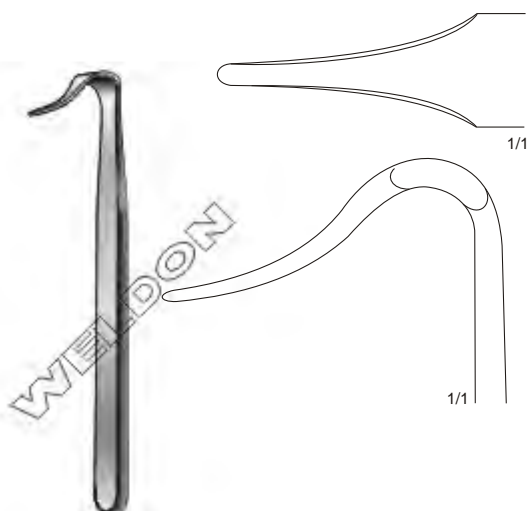

WS-208-004  
16 cm / 6¼"

WS-208-005  
12 cm / 4¾"

Hohmann  
WS-209-006  
22 cm / 8 3/4"

Hohmann  
WS-209-007  
23.5 cm / 9 1/4"

Hohmann  
WS-209-008 38 mm  
WS-209-009 43 mm  
23.5 cm / 9 1/4"

Hohmann  
WS-209-010  
25 cm / 9 3/4"

Bone Levers | Elevadores Para Hueso | Knochenhebel

**Bennett**  
 WS-211-016 43 mm  
 WS-211-017 60 mm  
 24 cm / 9½"

**Blount**  
 WS-211-018  
 26 cm / 10¼"

**Blount**  
 WS-211-019  
 26 cm / 10¼"

**Hibbs**  
 WS-211-019A 23 x 25 mm  
 WS-211-019B 20 x 50 mm  
 WS-211-019C 25 x 75 mm  
 23.5 cm / 9¼"

**Blount**  
 WS-211-020  
 17.5 cm / 7"  
 Knee Retractors

**Taylor**  
 Pointed End Retractors  
 16.5 cm / 6½"

WS-211-021  
 100 x 30 mm

WS-211-022  
 75 x 30 mm

Cartilage Seizing Forceps | Pinzas Para Cartilago | Knorpelfasszangen

**Bone Holding Forceps | Pinzas Para Hueso | Knochenhaltezangen**

WS-214-014 16 cm / 6¼"  
 WS-214-015 20 cm / 8"  
 WS-214-016 24 cm / 9½"  
 With Thread Fixation

Langenbeck  
 WS-214-017  
 21 cm / 8¼"