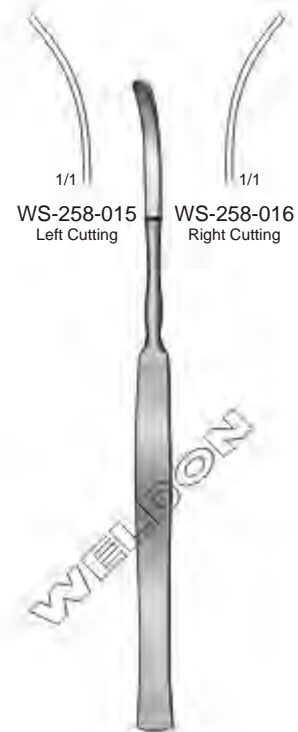

**Piffard**  
14.5 cm / 5¾"

**Fox**  
14.5 cm / 5¾"

**Wolff**  
14.5 cm / 5¾"

**Vidal**  
WS-258-014  
13.5 cm / 5⅝"

**Schweden**  
17 cm / 6¾"

Meniscus Knives, And Dermal Punches | Cuchillos Para Menisco, y Trépanos Para Piel  
Meniskotome, Hauttrephinen

Keys  
10 cm / 4"

1/1  
WS-259-017  
Ø 2 mm

1/1  
WS-259-018  
Ø 3 mm

1/1  
WS-259-020  
Ø 5 mm

1/1  
WS-259-022  
Ø 7 mm

1/1  
WS-259-019  
Ø 4 mm

1/1  
WS-259-021  
Ø 6 mm

1/1  
WS-259-023  
Ø 8 mm

5.5 cm / 2 1/4"  
1/1  
WS-259-024  
1.8 mm Ø

1/1  
WS-259-025  
2.3 mm Ø

1/1  
WS-259-026  
2.7 mm Ø

1/1  
WS-259-029  
5.5 cm / 2 1/4"  
2 mm Ø

1/1  
WS-259-030  
5.5 cm / 2 1/4"  
8 mm Ø

1/1  
WS-259-031  
5.5 cm / 2 1/4"  
10 mm Ø