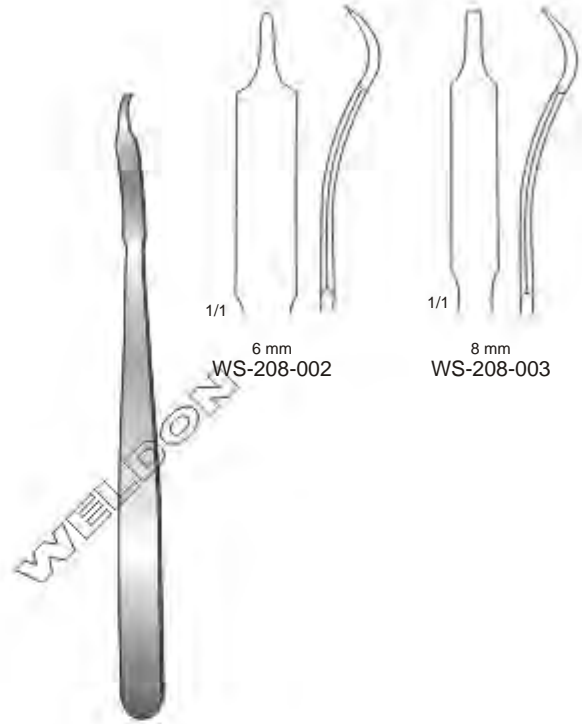

WS-207-021

WS-207-022

20 cm / 8"

30 cm / 11 3/4"

Plastic Handle - Autoclavable Up To 134°C

Bone Levers | Elevadores Para Hueso | Knochenhebel

WS-208-001  
14 cm / 5½"

Hohmann-Mini  
16 cm / 6¼"

WS-208-004  
16 cm / 6¼"

WS-208-005  
12 cm / 4¾"

Hohmann  
WS-209-006  
22 cm / 8 3/4"

Hohmann  
WS-209-007  
23.5 cm / 9 1/4"

Hohmann  
WS-209-008 38 mm  
WS-209-009 43 mm  
23.5 cm / 9 1/4"

Hohmann  
WS-209-010  
25 cm / 9 3/4"

Bone Levers | Elevadores Para Hueso | Knochenhebel

**Bennett**  
 WS-211-016 43 mm  
 WS-211-017 60 mm  
 24 cm / 9½"

**Blount**  
 WS-211-018  
 26 cm / 10¼"

**Blount**  
 WS-211-019  
 26 cm / 10¼"

**Hibbs**  
 WS-211-019A 23 x 25 mm  
 WS-211-019B 20 x 50 mm  
 WS-211-019C 25 x 75 mm  
 23.5 cm / 9¼"