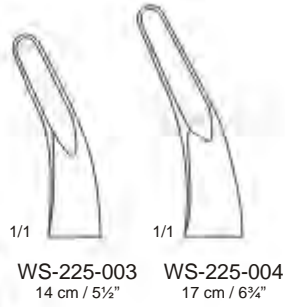

1/1  
WS-220-051  
26 cm / 10¼"

1/1  
WS-220-052  
28 cm / 11"

1/1  
WS-220-048  
15 cm / 6"

1/1  
WS-220-049  
19 cm / 7½"

1/1

Self-Centering  
With Thread Fixation

Bone Holding Forceps | Pinzas Para Hueso | Knochenhaltezangen

Bone Holding Clamps | Grapas Porta-Huesos | Knochenhaltezangen

Lowmann  
WS-224-065 9 cm / 3 1/2"  
WS-224-066 13.5 cm / 5 1/4"  
WS-224-067 15 cm / 6"

Mead  
14 cm / 5 1/2"

Mead

Kleinert-Kutz  
14 cm / 5 1/2"