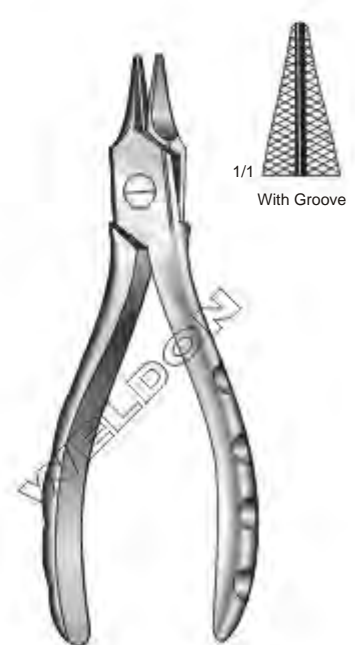

WS-163-014  
16.5 cm / 6 1/2"

WS-163-015  
16 cm / 6 1/4"

WS-163-016  
14 cm / 5 1/2"

Universal  
WS-163-017  
15 cm / 6"  
For Bending & Cutting

WS-163-018  
16 cm / 6 1/4"

Flat Nose Pliers | Alicates De Pico Plano | Flachzangen