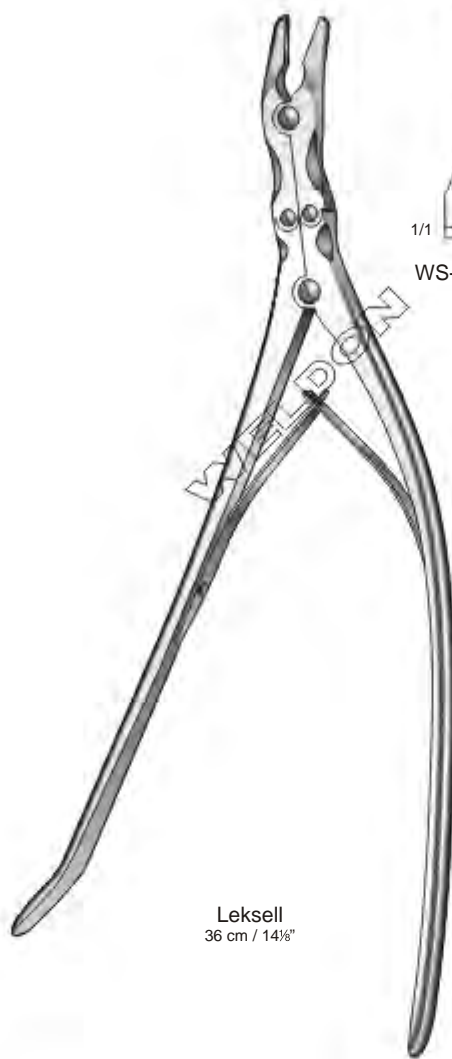

Leksell
36 cm / 14 1/8"