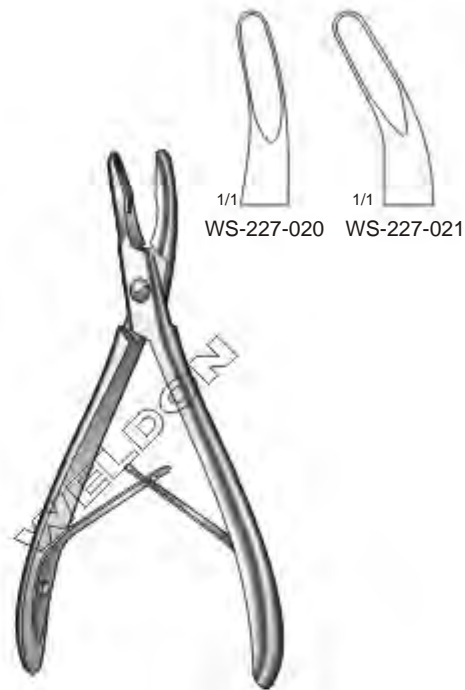

1/1 1/1
WS-227-018 WS-227-019

1/1 1/1
WS-227-020 WS-227-021

Luer
15 cm / 6"