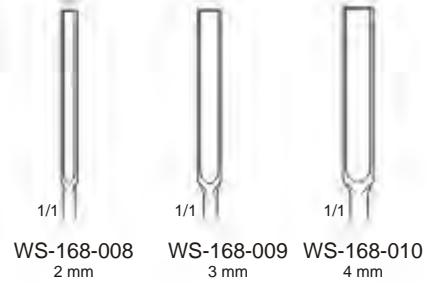

Buck-Gramcko  
WS-167-001  
11 cm / 4½"

Buck-Gramcko  
WS-167-002  
11 cm / 4½"

Buck-Gramcko  
WS-167-003  
10 cm / 4"

Buck-Gramcko  
WS-167-004  
10 cm / 4"

**Buckley**  
16 cm / 6¼"  
Octagonal Handle

13.5 cm / 5¼"

13.5 cm / 5¼"

13.5 cm / 5¼"

1/1  
2 mm  
WS-169-026  
13.5 cm / 5 1/4"

1/1  
2 mm  
WS-169-031  
17 cm / 6 3/4"

1/1  
2 mm  
WS-169-036  
13.5 cm / 5 1/4"

1/1  
2 mm  
WS-169-041  
17 cm / 6 3/4"

1/1  
4 mm  
WS-169-046