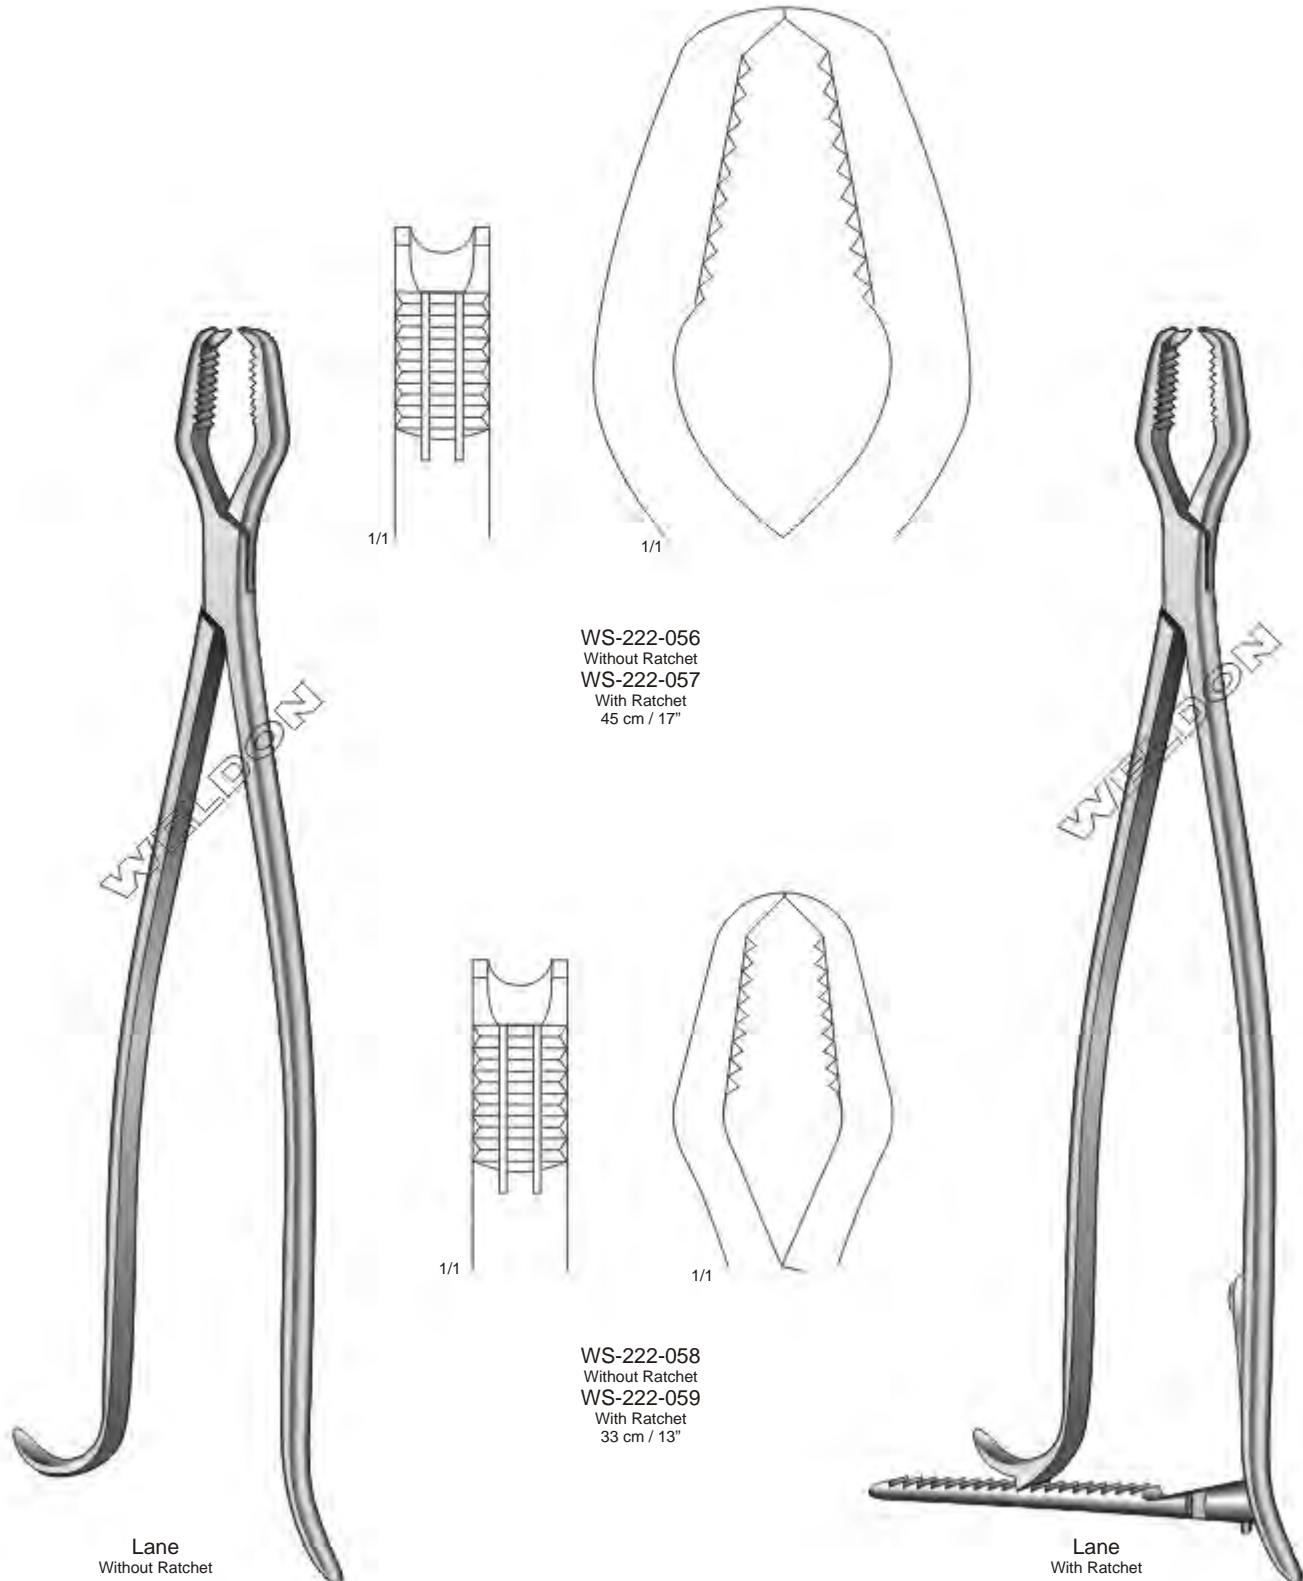

WS-219-045  
25 cm / 10"

WS-219-046  
28 cm / 11"

Ulrich  
WS-219-047  
28 cm / 11"  
With Thread Fixation  
Angled

Bone Holding Forceps | Pinzas Para Hueso | Knochenhaltezangen

1/1  
WS-220-050  
24 cm / 9½"

1/1  
WS-220-051  
26 cm / 10¼"

1/1  
WS-220-052  
28 cm / 11"

1/1  
WS-220-048  
15 cm / 6"

1/1  
WS-220-049  
19 cm / 7½"

1/1

Self-Centering  
With Thread Fixation

Bone Holding Forceps | Pinzas Para Hueso | Knochenhaltezangen

Bone Holding Clamps | Grapas Porta-Huesos | Knochenhaltezangen

Lowmann  
WS-224-065 9 cm / 3 1/2"  
WS-224-066 13.5 cm / 5 1/4"  
WS-224-067 15 cm / 6"

Mead  
14 cm / 5 1/2"

Mead

Kleinert-Kutz  
14 cm / 5 1/2"