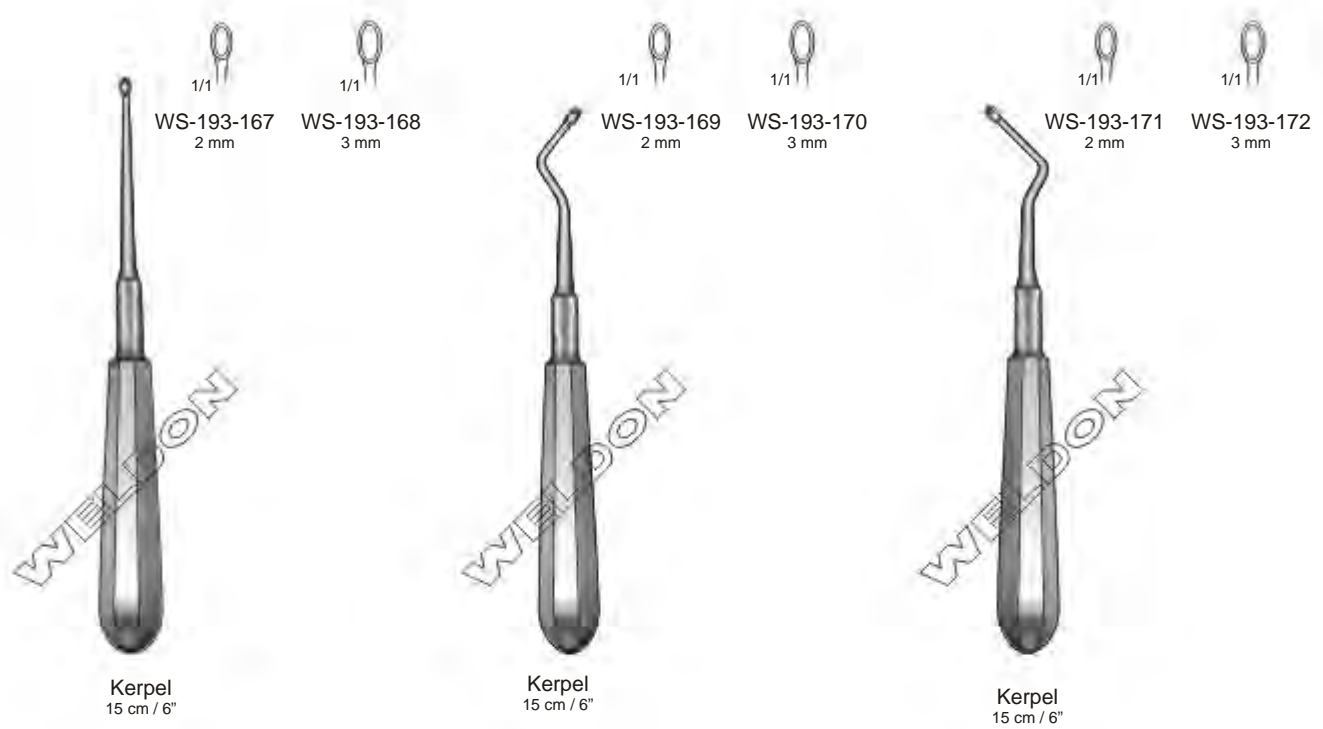

Bone Currettes And Hooks | Cucharllias Cortantes Y Ganchos | Scharfe Löffel, Knochenhaken