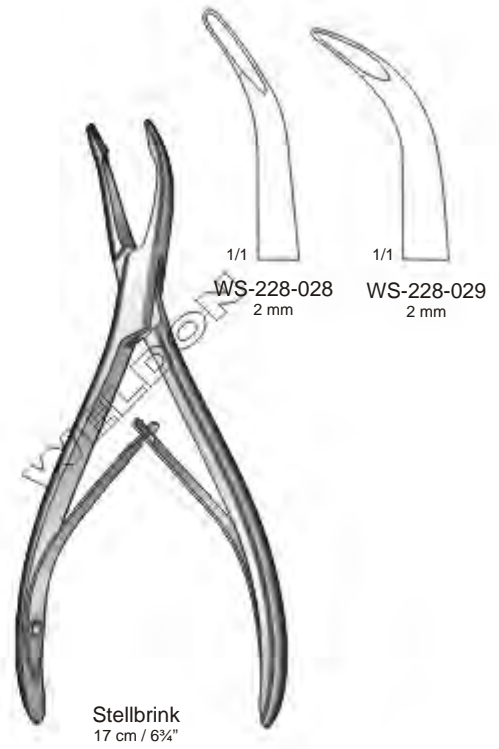

14 cm / 5½"

1/1 1/1  
WS-227-020 WS-227-021

Luer  
15 cm / 6"

1/1  
WS-227-022

Luer  
17 cm / 6¾"

1/1  
WS-227-023

1/1  
WS-227-024

1/1  
WS-227-025

Luer  
18 cm / 7½"

Bone Rongeurs | Pinzas Gubias | Hohlmeißelzangen

**Bone Rongeurs | Pinzas Gubias | Hohlmeißelzangen**

**Böhler**  
 15.5 cm / 6"

**Beyer**  
 WS-230-039  
 18 cm / 7"

**Zaufal-Jansen**  
 WS-230-040  
 18 cm / 7"