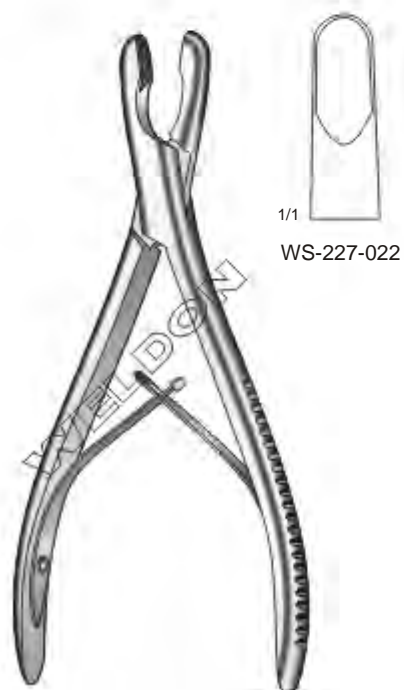

1/1
WS-227-022

Luer
17 cm / 6¾"

1/1
WS-227-023