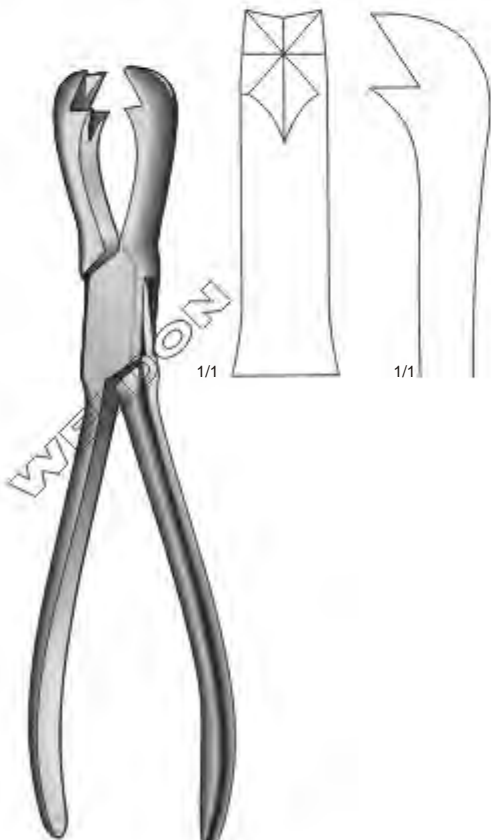

Bone Levers | Elevadores Para Hueso | Knochenhebel

**Bennett**  
 WS-211-016 43 mm  
 WS-211-017 60 mm  
 24 cm / 9½"

**Blount**  
 WS-211-018  
 26 cm / 10¼"

**Blount**  
 WS-211-019  
 26 cm / 10¼"

**Hibbs**  
 WS-211-019A 23 x 25 mm  
 WS-211-019B 20 x 50 mm  
 WS-211-019C 25 x 75 mm  
 23.5 cm / 9¼"

**Blount**  
 WS-211-020  
 17.5 cm / 7"  
 Knee Retractors

**Taylor**  
 Pointed End Retractors  
 16.5 cm / 6½"

WS-211-021  
 100 x 30 mm

WS-211-022  
 75 x 30 mm

Cartilage Seizing Forceps | Pinzas Para Cartilago | Knorpelfasszangen

**Bone Holding Forceps | Pinzas Para Hueso | Knochenhaltezangen**

WS-214-014 16 cm / 6¼"  
 WS-214-015 20 cm / 8"  
 WS-214-016 24 cm / 9½"  
 With Thread Fixation

Langenbeck  
 WS-214-017  
 21 cm / 8¼"