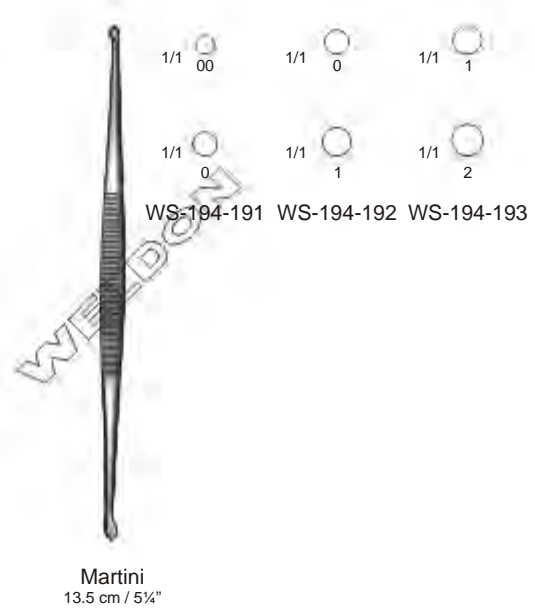

Bone Curettes Double Ended | Cucharillas De Doble Extremo | Scharfe Doppellöfel