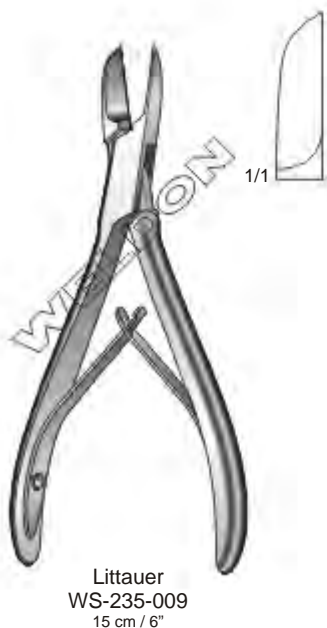

Stille-Luer  
 22 cm / 8¾"

Stille-Luer

Sauerbruch  
 31 cm / 12¼"

Bone Cutting Forceps | Pinzas Cortantes Para Hueso | Knochensplitterzangen

Bone Cutting Forceps | Pinzas Cortantes Para Hueso | Knochensplitterzangen