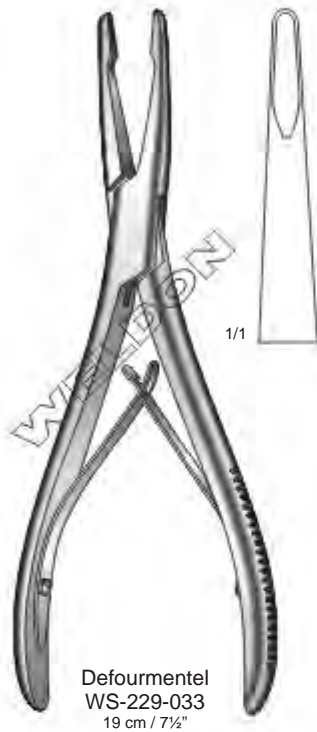

14 cm / 5½"

1/1 1/1  
WS-227-020 WS-227-021

Luer  
15 cm / 6"

1/1  
WS-227-022

Luer  
17 cm / 6¾"

1/1  
WS-227-023

1/1  
WS-227-024

1/1  
WS-227-025

Luer  
18 cm / 7½"

Bone Rongeurs | Pinzas Gubias | Hohlmeißelzangen

**Bone Rongeurs | Pinzas Gubias | Hohlmeißelzangen**

**Böhler**  
 15.5 cm / 6"

**Beyer**  
 WS-230-039  
 18 cm / 7"

**Zaufal-Jansen**  
 WS-230-040  
 18 cm / 7"