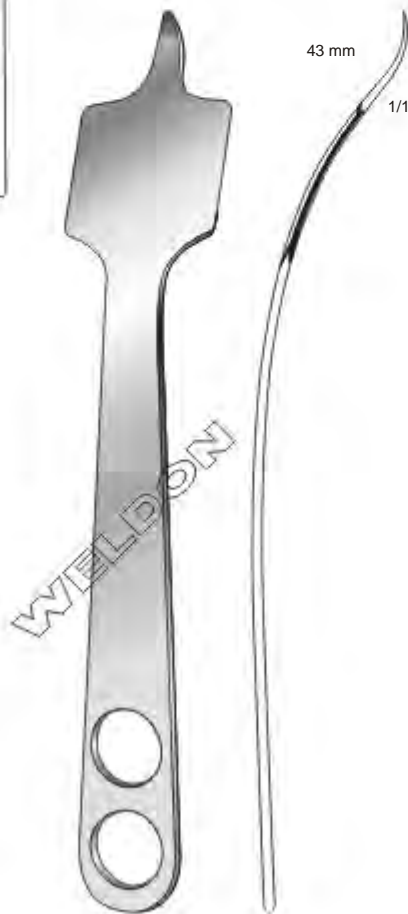

WS-208-004  
16 cm / 6¼"

WS-208-005  
12 cm / 4¾"

Hohmann  
WS-209-006  
22 cm / 8 3/4"

Hohmann  
WS-209-007  
23.5 cm / 9 1/4"

Hohmann  
WS-209-008 38 mm  
WS-209-009 43 mm  
23.5 cm / 9 1/4"

Hohmann  
WS-209-010  
25 cm / 9 3/4"

Bone Levers | Elevadores Para Hueso | Knochenhebel

**Bennett**  
 WS-211-016 43 mm  
 WS-211-017 60 mm  
 24 cm / 9½"

**Blount**  
 WS-211-018  
 26 cm / 10¼"

**Blount**  
 WS-211-019  
 26 cm / 10¼"

**Hibbs**  
 WS-211-019A 23 x 25 mm  
 WS-211-019B 20 x 50 mm  
 WS-211-019C 25 x 75 mm  
 23.5 cm / 9¼"