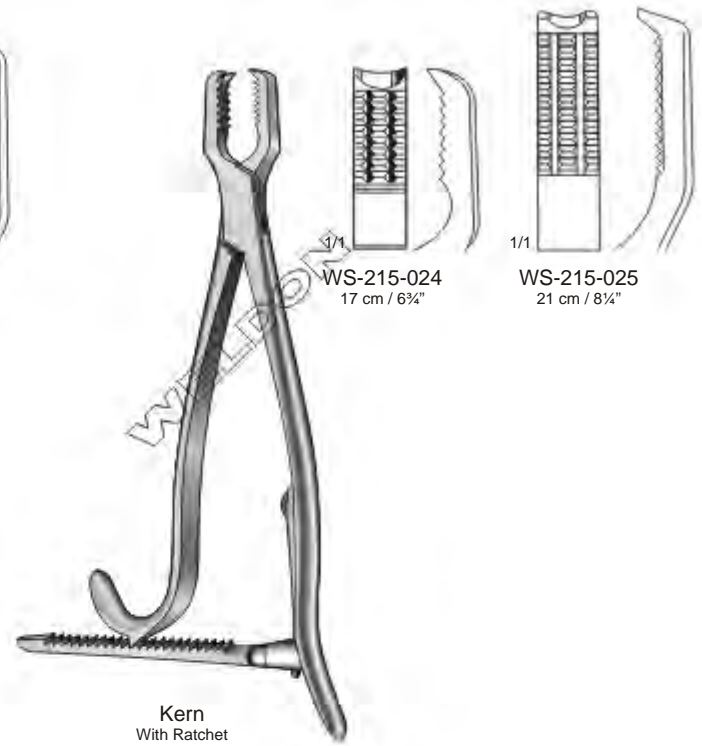

**Bone Holding Forceps | Pinzas Para Hueso | Knochenhaltezangen**

WS-214-014 16 cm / 6¼"  
 WS-214-015 20 cm / 8"  
 WS-214-016 24 cm / 9½"  
 With Thread Fixation

Langenbeck  
 WS-214-017  
 21 cm / 8¼"

Fergusson  
 WS-214-018  
 21 cm / 8¼"  
 Heavy Pattern

Frosch  
 WS-214-019  
 18 cm / 7"

WS-214-020  
 20 cm / 8"

Bone Holding Forceps | Pinzas Para Hueso | Knochenhaltezangen

Bone Holding Forceps | Pinzas Para Hueso | Knochenhaltezangen