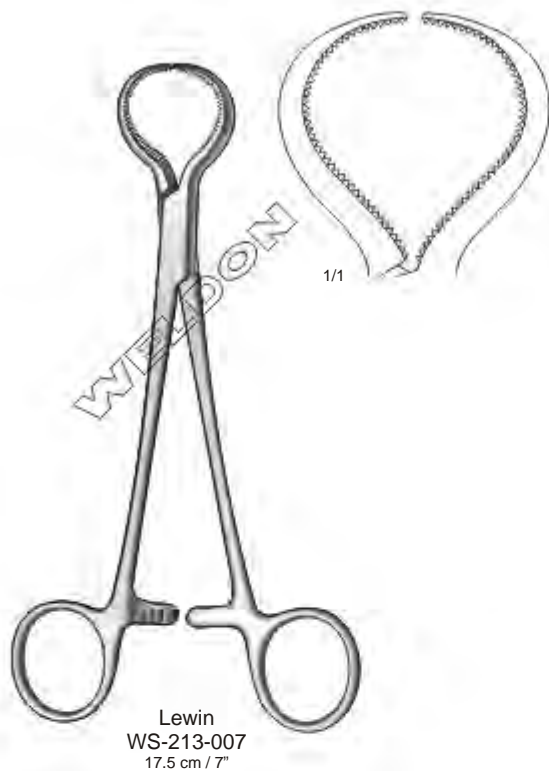

Bone Levers | Elevadores Para Hueso | Knochenhebel

**Bennett**  
 WS-211-016 43 mm  
 WS-211-017 60 mm  
 24 cm / 9½"

**Blount**  
 WS-211-018  
 26 cm / 10¼"

**Blount**  
 WS-211-019  
 26 cm / 10¼"

**Hibbs**  
 WS-211-019A 23 x 25 mm  
 WS-211-019B 20 x 50 mm  
 WS-211-019C 25 x 75 mm  
 23.5 cm / 9¼"

**Blount**  
 WS-211-020  
 17.5 cm / 7"  
 Knee Retractors

**Taylor**  
 Pointed End Retractors  
 16.5 cm / 6½"

WS-211-021  
 100 x 30 mm

WS-211-022  
 75 x 30 mm

Cartilage Seizing Forceps | Pinzas Para Cartilago | Knorpelfasszangen

**Bone Holding Forceps | Pinzas Para Hueso | Knochenhaltezangen**

WS-214-014 16 cm / 6¼"  
 WS-214-015 20 cm / 8"  
 WS-214-016 24 cm / 9½"  
 With Thread Fixation

Langenbeck  
 WS-214-017  
 21 cm / 8¼"