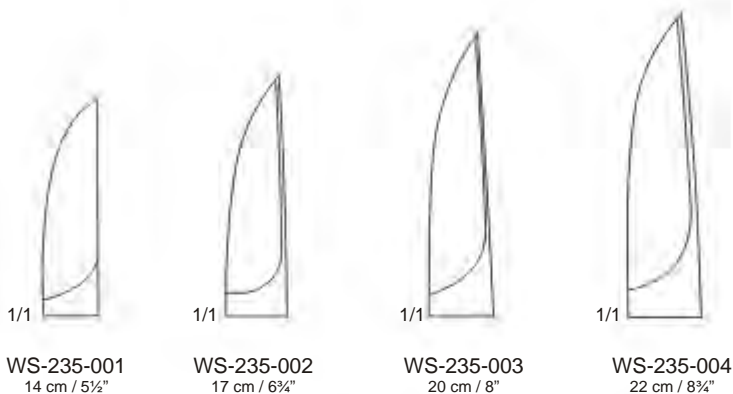

Stille-Luer  
 22 cm / 8¾"

Stille-Luer

Sauerbruch  
 31 cm / 12¼"

Bone Cutting Forceps | Pinzas Cortantes Para Hueso | Knochensplitterzangen

Bone Cutting Forceps | Pinzas Cortantes Para Hueso | Knochensplitterzangen