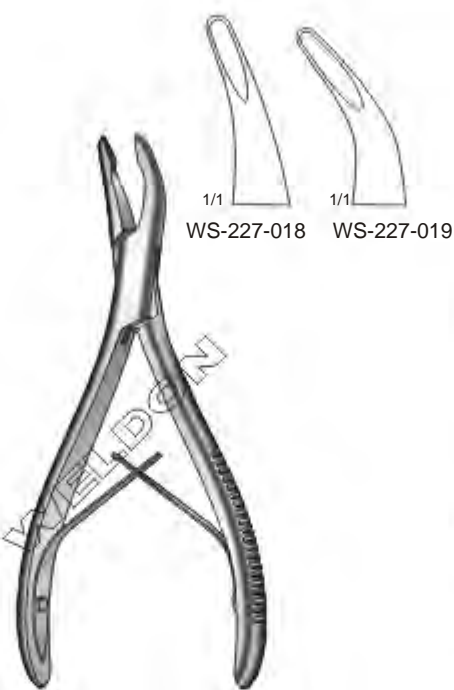

Bone Holding Clamps | Grapas Porta-Huesos | Knochenhaltezangen

Lowmann  
WS-224-065 9 cm / 3 1/2"  
WS-224-066 13.5 cm / 5 1/4"  
WS-224-067 15 cm / 6"

Mead  
14 cm / 5 1/2"

Mead

Kleinert-Kutz  
14 cm / 5 1/2"

Blumenthal

Mini-Friedmann  
WS-225-010  
13 cm / 5"

Friedmann  
WS-225-011  
14 cm / 5"

Bone Rongeurs | Pinzas Gubias | Hohlmeißelzangen

Cleveland  
WS-227-017  
14 cm / 5½"

1/1 1/1  
WS-227-018 WS-227-019