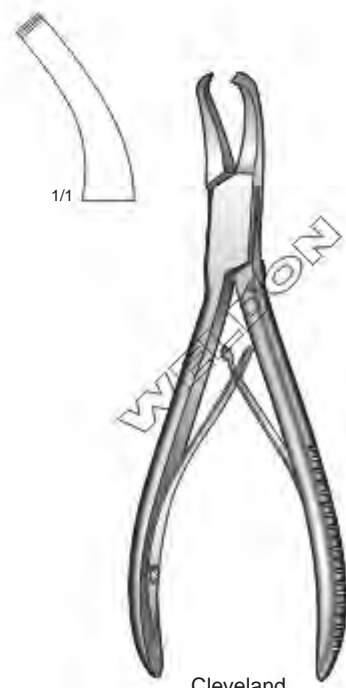

Cottle-Kazanjan  
WS-236-011  
19 cm / 7½"

Cleveland  
WS-236-012  
17 cm / 6¾"

Cleveland  
WS-236-013  
15 cm / 6"

Cleveland  
WS-236-014  
12 cm / 4¾"

Cleveland  
WS-236-015  
16 cm / 6½"

Bone Cutting Forceps | Pinzas Cortantes Para Hueso | Knochensplitterzangen