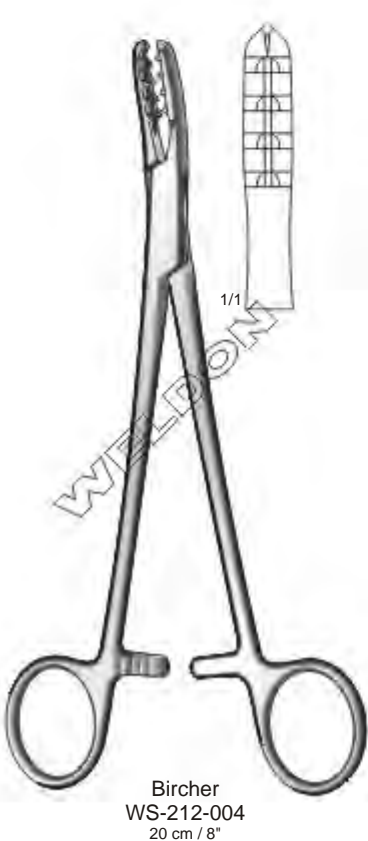

Bone Levers | Elevadores Para Hueso | Knochenhebel

**Bennett**  
 WS-211-016 43 mm  
 WS-211-017 60 mm  
 24 cm / 9½"

**Blount**  
 WS-211-018  
 26 cm / 10¼"

**Blount**  
 WS-211-019  
 26 cm / 10¼"

**Hibbs**  
 WS-211-019A 23 x 25 mm  
 WS-211-019B 20 x 50 mm  
 WS-211-019C 25 x 75 mm  
 23.5 cm / 9¼"

**Bone Holding Forceps | Pinzas Para Hueso | Knochenhaltezangen**

WS-214-014 16 cm / 6¼"  
 WS-214-015 20 cm / 8"  
 WS-214-016 24 cm / 9½"  
 With Thread Fixation

Langenbeck  
 WS-214-017  
 21 cm / 8¼"