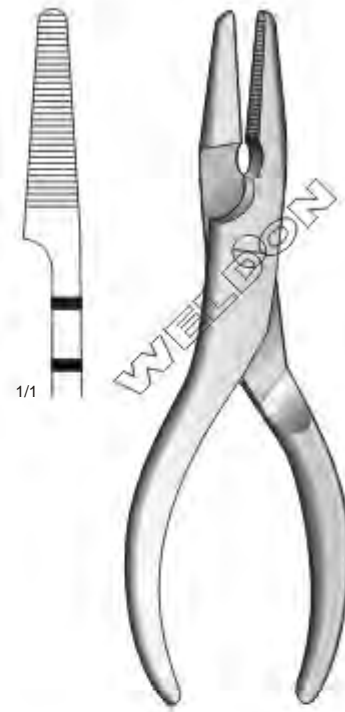

17 cm / 6¾"  
 With Cross Wire Groove

1/1  
 WS-162-009  
 With Cross

1/1  
 WS-162-010  
 Wire Groove

18 cm / 7¼"  
 Parallel Grip Plier

1/1  
 WS-162-011

1/1  
 WS-162-012

1/1  
 WS-162-013

Wire Twisting Forceps, Flat Nose Pliers | Pinzas Tensoras De Alambre, Alicates Planos  
Drahtspannzangen, Flachzangen

WS-163-014  
16.5 cm / 6 1/2"

WS-163-015  
16 cm / 6 1/4"

WS-163-016  
14 cm / 5 1/2"

Universal  
WS-163-017  
15 cm / 6"  
For Bending & Cutting

WS-163-018  
16 cm / 6 1/4"

Flat Nose Pliers | Alicates De Pico Plano | Flachzangen

Slip Joint Adjustable Pliers  
WS-164-019  
19.7 cm / 7¾"

Flat Nose Plier  
WS-164-020  
15 cm / 6"  
Side Cutting Blades  
Tips Taper To 3.5 mm

Needle Nose Plier  
WS-164-021  
14 cm / 5 ½"  
Grooved Jaws Tips