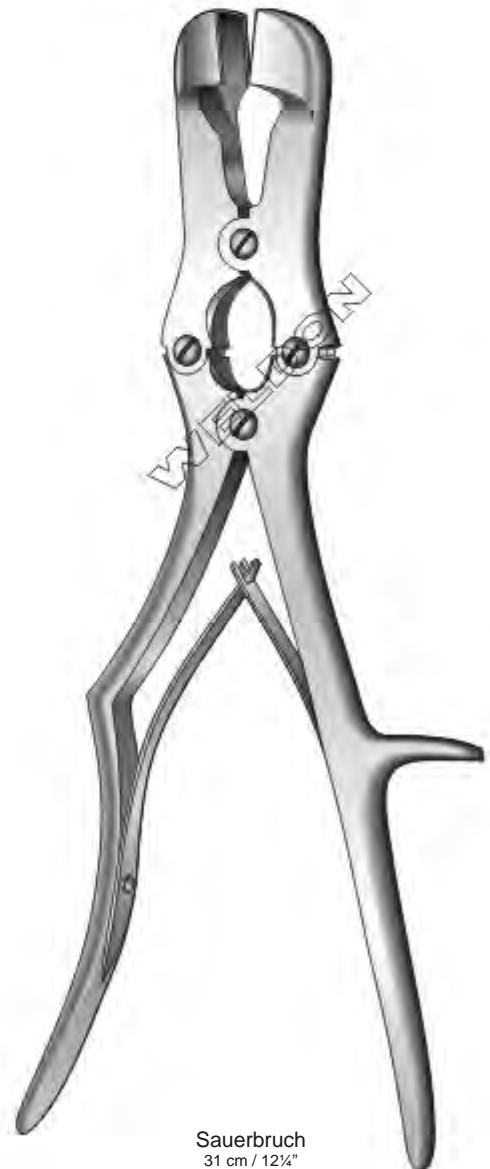

Stille-Luer  
 22 cm / 8¾"

Stille-Luer

Sauerbruch  
 31 cm / 12¼"

Bone Cutting Forceps | Pinzas Cortantes Para Hueso | Knochensplitterzangen

Bone Cutting Forceps | Pinzas Cortantes Para Hueso | Knochensplitterzangen