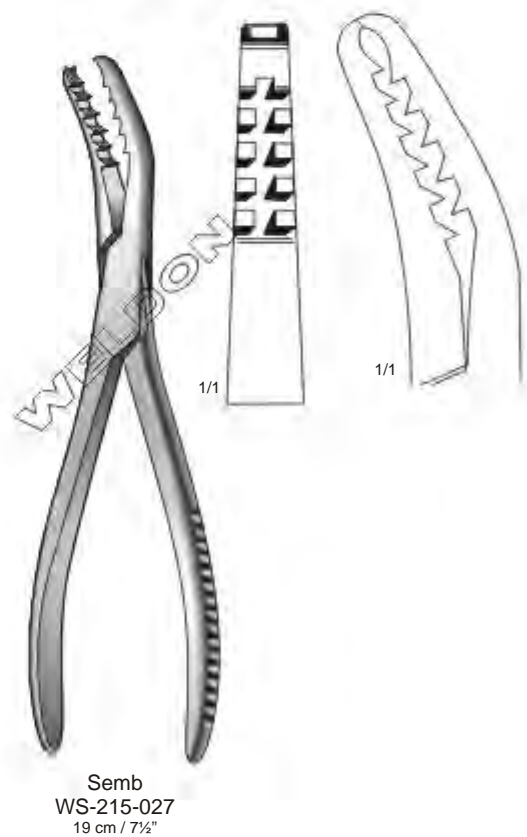

**Bone Holding Forceps | Pinzas Para Hueso | Knochenhaltezangen**

WS-214-014 16 cm / 6¼"  
 WS-214-015 20 cm / 8"  
 WS-214-016 24 cm / 9½"  
 With Thread Fixation

Langenbeck  
 WS-214-017  
 21 cm / 8¼"

Fergusson  
 WS-214-018  
 21 cm / 8¼"  
 Heavy Pattern

Frosch  
 WS-214-019  
 18 cm / 7"

WS-214-020  
 20 cm / 8"

Bone Holding Forceps | Pinzas Para Hueso | Knochenhaltezangen

Bone Holding Forceps | Pinzas Para Hueso | Knochenhaltezangen