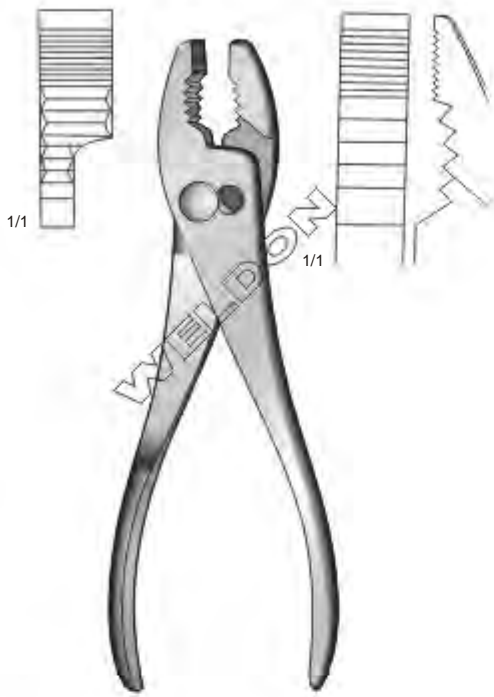

WS-163-014  
16.5 cm / 6 1/2"

WS-163-015  
16 cm / 6 1/4"

WS-163-016  
14 cm / 5 1/2"

Universal  
WS-163-017  
15 cm / 6"  
For Bending & Cutting

WS-163-018  
16 cm / 6 1/4"

Flat Nose Pliers | Alicates De Pico Plano | Flachzangen