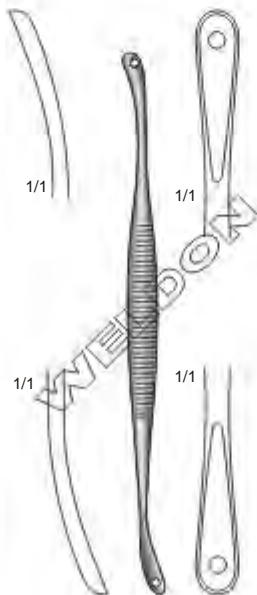

**Monocorps**  
WS-260-041  
14 cm / 5½"

**Saalfeld**  
WS-260-042  
10.5 cm / 4¼"

**Saalfeld**  
WS-260-043  
15 cm / 6"

**WS-260-044**  
16.5 cm / 6½"  
Child

**WS-260-045**  
19 cm / 7½"  
Adult

**Jobson**  
Horne Probes

**Unna**  
WS-260-046  
14 cm / 5½"

**Unna**  
WS-260-047  
14 cm / 5½"

**Hebra**  
WS-260-048  
18 cm / 7⅞"

**Schamberg**  
WS-260-049  
10 cm / 4"