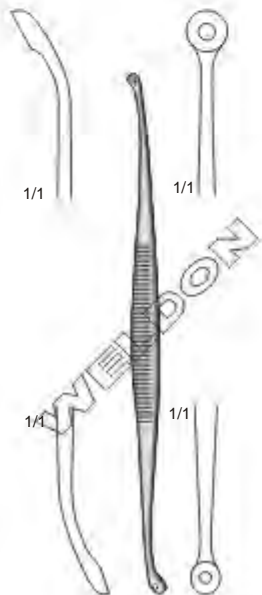

5.5 cm / 2 1/4"  
1/1  
WS-259-024  
1.8 mm Ø

1/1  
WS-259-025  
2.3 mm Ø

1/1  
WS-259-026  
2.7 mm Ø

1/1  
WS-259-029  
5.5 cm / 2 1/4"  
2 mm Ø

1/1  
WS-259-030  
5.5 cm / 2 1/4"  
8 mm Ø

1/1  
WS-259-031  
5.5 cm / 2 1/4"  
10 mm Ø

**Monocorps**  
WS-260-041  
14 cm / 5½"

**Saalfeld**  
WS-260-042  
10.5 cm / 4¼"

**Saalfeld**  
WS-260-043  
15 cm / 6"

**WS-260-044**  
16.5 cm / 6½"  
Child

**WS-260-045**  
19 cm / 7½"  
Adult

**Jobson**  
Horne Probes

**Unna**  
WS-260-046  
14 cm / 5½"

**Unna**  
WS-260-047  
14 cm / 5½"

**Hebra**  
WS-260-048  
18 cm / 7⅞"

**Schamberg**  
WS-260-049  
10 cm / 4"