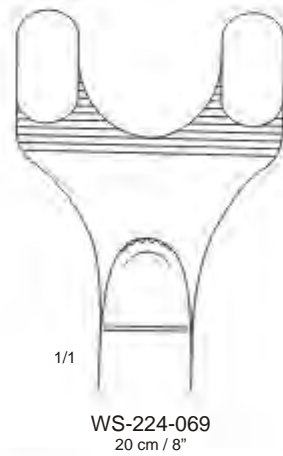

WS-219-045  
25 cm / 10"

WS-219-046  
28 cm / 11"

Ulrich  
WS-219-047  
28 cm / 11"  
With Thread Fixation  
Angled

Bone Holding Forceps | Pinzas Para Hueso | Knochenhaltezangen

1/1  
WS-220-050  
24 cm / 9½"

1/1  
WS-220-051  
26 cm / 10¼"

1/1  
WS-220-052  
28 cm / 11"

1/1  
WS-220-048  
15 cm / 6"

1/1  
WS-220-049  
19 cm / 7½"

1/1

Self-Centering  
With Thread Fixation

Bone Holding Forceps | Pinzas Para Hueso | Knochenhaltezangen

Bone Holding Clamps | Grapas Porta-Huesos | Knochenhaltezangen

Lowmann  
WS-224-065 9 cm / 3 1/2"  
WS-224-066 13.5 cm / 5 1/4"  
WS-224-067 15 cm / 6"

Mead  
14 cm / 5 1/2"

Mead

Kleinert-Kutz  
14 cm / 5 1/2"