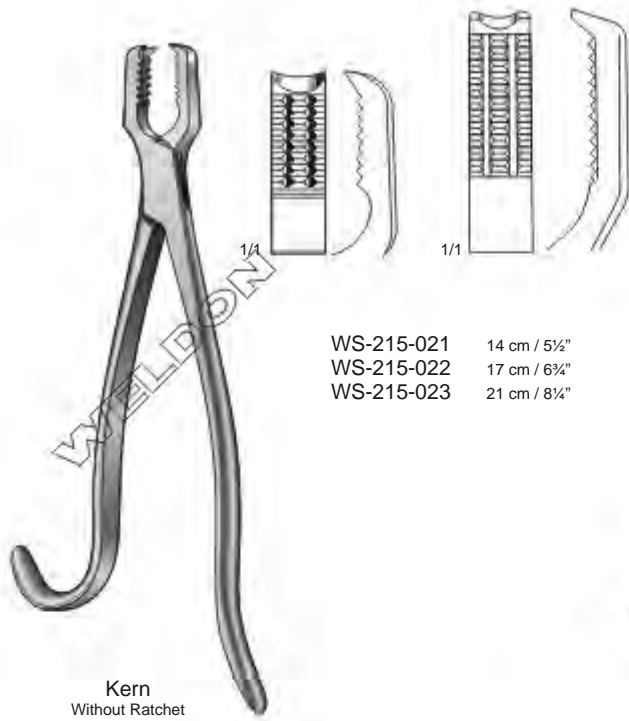

**Bone Holding Forceps | Pinzas Para Hueso | Knochenhaltezangen**

WS-214-014 16 cm / 6¼"  
 WS-214-015 20 cm / 8"  
 WS-214-016 24 cm / 9½"  
 With Thread Fixation

Langenbeck  
 WS-214-017  
 21 cm / 8¼"

Fergusson  
 WS-214-018  
 21 cm / 8¼"  
 Heavy Pattern

Frosch  
 WS-214-019  
 18 cm / 7"

WS-214-020  
 20 cm / 8"

Bone Holding Forceps | Pinzas Para Hueso | Knochenhaltezangen

Bone Holding Forceps | Pinzas Para Hueso | Knochenhaltezangen