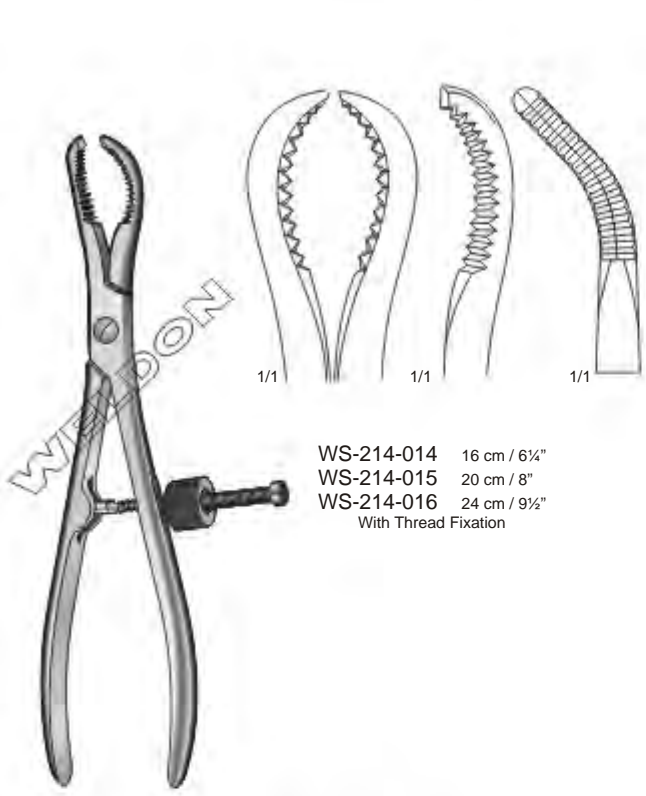

Bone Levers | Elevadores Para Hueso | Knochenhebel

**Bennett**  
 WS-211-016 43 mm  
 WS-211-017 60 mm  
 24 cm / 9½"

**Blount**  
 WS-211-018  
 26 cm / 10¼"

**Blount**  
 WS-211-019  
 26 cm / 10¼"

**Hibbs**  
 WS-211-019A 23 x 25 mm  
 WS-211-019B 20 x 50 mm  
 WS-211-019C 25 x 75 mm  
 23.5 cm / 9¼"

**Blount**  
 WS-211-020  
 17.5 cm / 7"  
 Knee Retractors

**Taylor**  
 Pointed End Retractors  
 16.5 cm / 6½"

WS-211-021  
 100 x 30 mm

WS-211-022  
 75 x 30 mm

Cartilage Seizing Forceps | Pinzas Para Cartilago | Knorpelfasszangen

**Bone Holding Forceps | Pinzas Para Hueso | Knochenhaltezangen**

WS-214-014 16 cm / 6¼"  
 WS-214-015 20 cm / 8"  
 WS-214-016 24 cm / 9½"  
 With Thread Fixation

Langenbeck  
 WS-214-017  
 21 cm / 8¼"