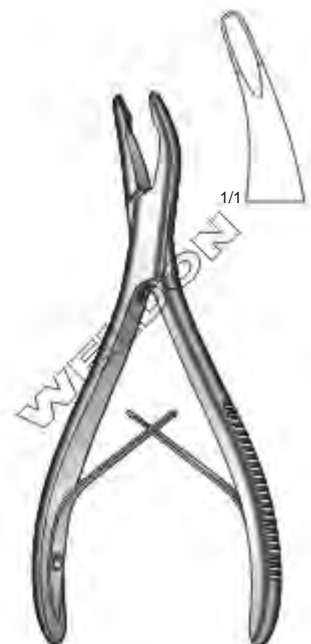

Friedmann
WS-225-011
14 cm / 5"