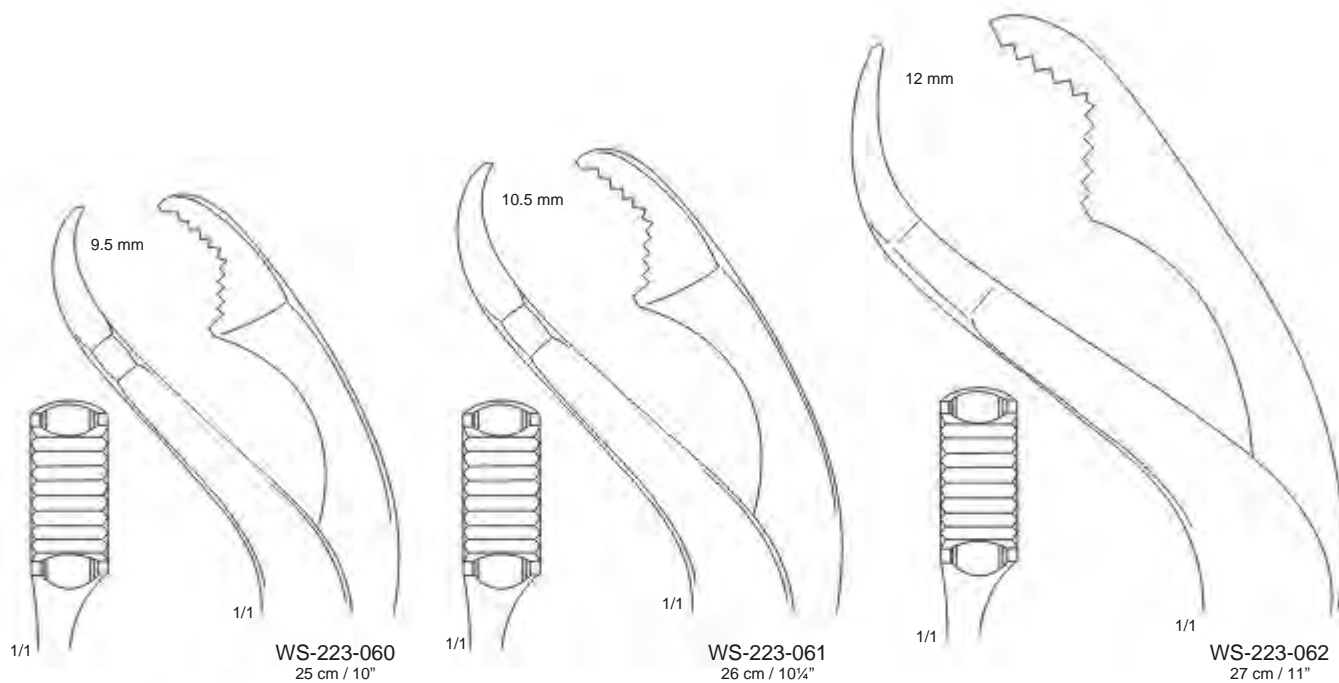

1/1  
WS-220-051  
26 cm / 10¼"

1/1  
WS-220-052  
28 cm / 11"

1/1  
WS-220-048  
15 cm / 6"

1/1  
WS-220-049  
19 cm / 7½"

1/1

Self-Centering  
With Thread Fixation

Bone Holding Forceps | Pinzas Para Hueso | Knochenhaltezangen

Bone Holding Clamps | Grapas Porta-Huesos | Knochenhaltezangen

Lowmann  
WS-224-065 9 cm / 3 1/2"  
WS-224-066 13.5 cm / 5 1/4"  
WS-224-067 15 cm / 6"

Mead  
14 cm / 5 1/2"

Mead

Kleinert-Kutz  
14 cm / 5 1/2"