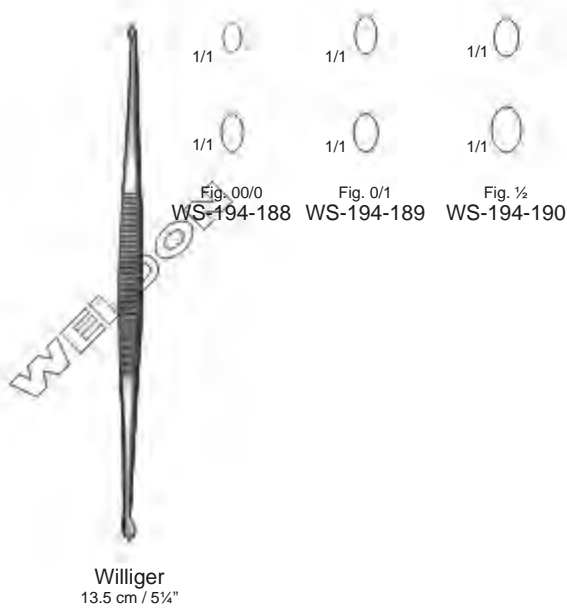

Bone Curettes Double Ended | Cucharillas De Doble Extremo | Scharfe Doppellöfel