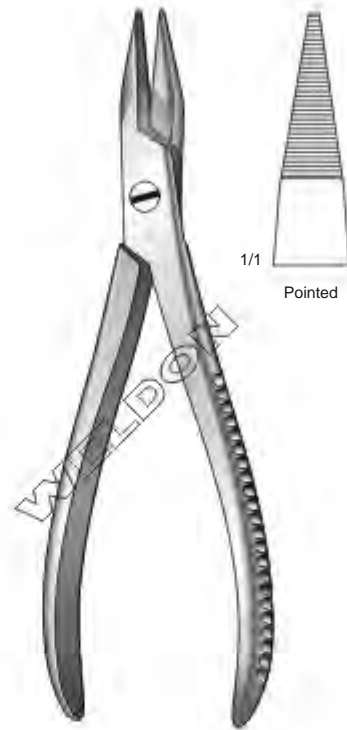

# Orthopedic

Orthopedic

Ortopedia

Knochenchirurgie

Niro  
WS-161-001  
14 cm / 6"

Niro  
WS-161-002  
14 cm / 6"

WS-161-003  
17 cm / 6 3/4"

WS-161-004  
17 cm / 6 3/4"

WS-161-005  
17 cm / 6 3/4"

Wire Twisting Forceps, Flat Nose Pliers | Pinzas Tensoras De Alambre, Alicates Planos  
 Drahtspannzangen, Flachzangen

Ultra Grip  
 WS-162-006  
 17 cm / 6¾"

Needle Nose Pliers  
 WS-162-007 14 cm / 5½"  
 WS-162-008 19 cm / 7½"  
 Grooved Jaws, Tip Taper To 1 mm