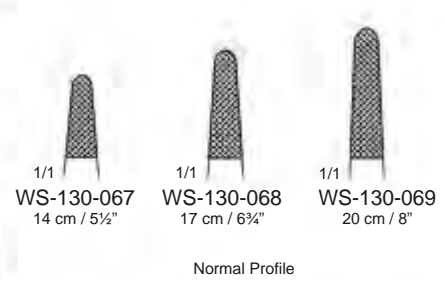

1/1
WS-131-079
23 cm / 9"

Normal Profile