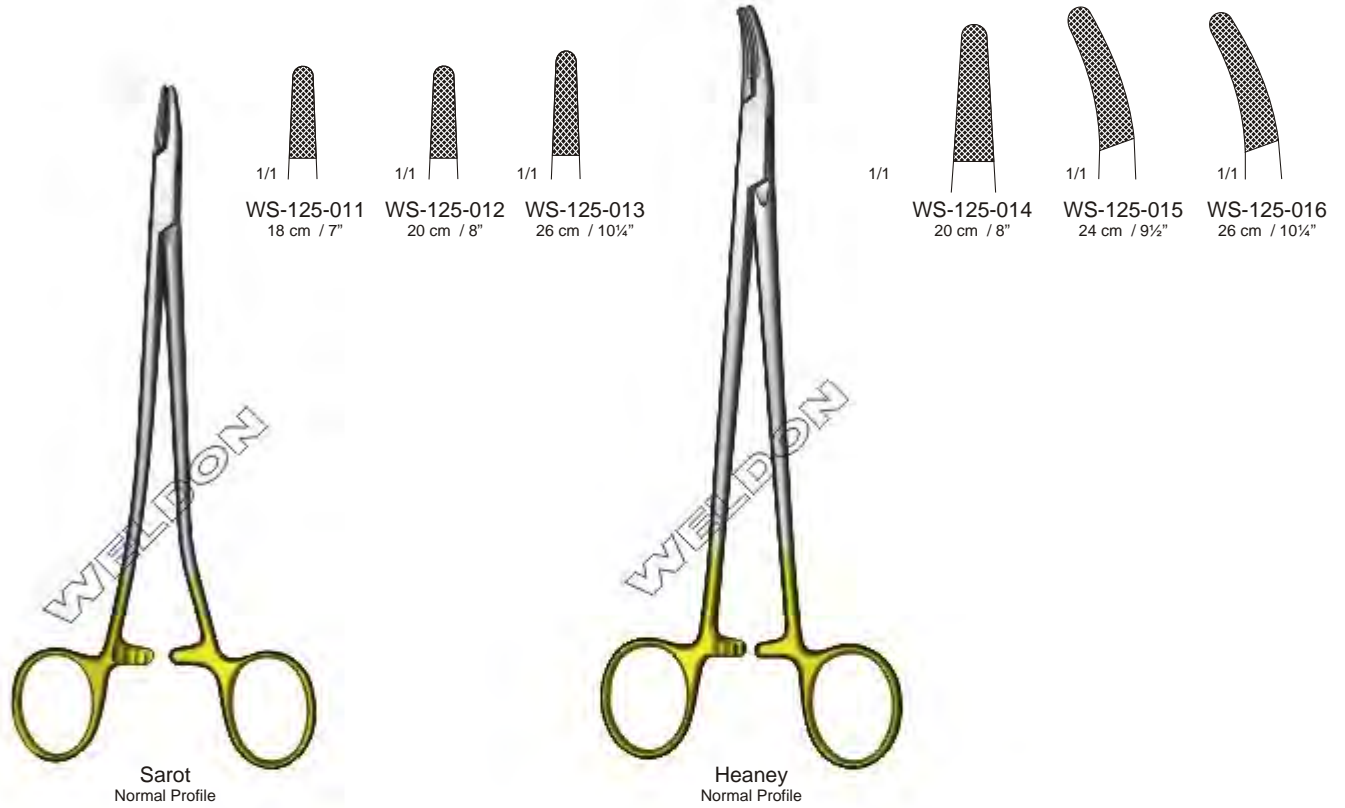

Webster
WS-124-001
13 cm / 5"

Webster
12 cm / 4 3/4"

Hegar-Baumgartner

Mini Profile

Halsey
13 cm / 5"

Derf
WS-124-008
12 cm / 4 3/4"

Crile-wood
WS-124-009
15 cm / 6"
WS-124-010
16 cm / 6 1/4"

Needle Holders With Tungsten Carbide Inserts | Porta Agujas Con Carburo De Tungsteno
Nadelhalter Mit Hartmetalleinlagen

Needle Holders With Tungsten Carbide Inserts | Porta Agujas Con Carburo De Tungsteno
Nadelhalter Mit Hartmetalleinlagen

Masson
WS-126-025
27 cm / 10½"

DeBakey

Martin
Mini Profile
Elastic Type

Converse
WS-126-035
15 cm / 6"