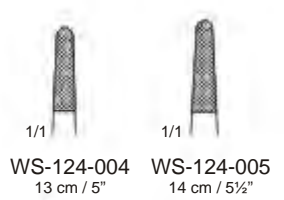

Olsen-Hegar
WS-122-050 14 cm / 5½"
WS-122-051 16 cm / 6¼"
WS-122-052 18 cm / 7"

Gillies
WS-122-053
16 cm / 6¼"

Crile
WS-123-054
15 cm / 6"

Mathieu

WS-123-055
14 cm / 5½"

WS-123-056
17 cm / 6¾"

WS-123-057
20 cm / 8"

Mathieu
Slender Jaws

WS-123-058
14 cm / 5½"

WS-123-059
17 cm / 6¾"

Mathieu

WS-123-060
17 cm / 6¾"

WS-123-061
20 cm / 8"

Toennis
WS-123-062
18 cm / 7"

Needle Holders With Tungsten Carbide Inserts | Porta Agujas Con Carburo De Tungsteno
Nadelhalter Mit Hartmetalleinlagen

Webster
WS-124-001
13 cm / 5"

Webster
12 cm / 4 3/4"

Hegar-Baumgartner

Mini Profile

Halsey
13 cm / 5"

Derf
WS-124-008
12 cm / 4 3/4"

Crile-wood
WS-124-009
15 cm / 6"
WS-124-010
16 cm / 6 1/4"

Needle Holders With Tungsten Carbide Inserts | Porta Agujas Con Carburo De Tungsteno
Nadelhalter Mit Hartmetalleinlagen