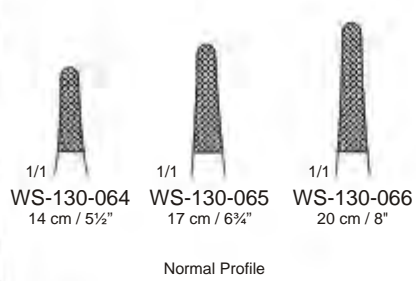

Needle Holders With Tungsten Carbide Inserts | Porta Agujas Con Carburo De Tungsteno
Nadelhalter Mit Hartmetalleinlagen

Mathieu