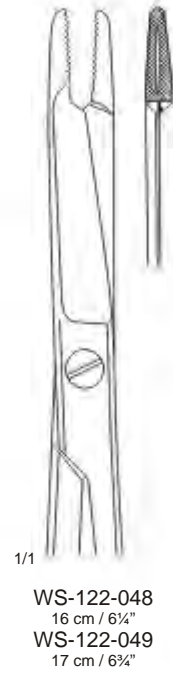

1/1

WS-119-027
18 cm / 7"

1/1

WS-119-028
20 cm / 8"

1/1

WS-119-029
24 cm / 9 $\frac{1}{2}$ "

1/1

WS-119-030
26 cm / 10 $\frac{1}{4}$ "

1/1

WS-119-026A
16 cm / 6 $\frac{1}{4}$ "

1/1

WS-119-027A
18 cm / 7"

1/1

WS-119-028A
20 cm / 8"

1/1

WS-119-029A
24 cm / 9 $\frac{1}{2}$ "

1/1

WS-119-030A
26 cm / 10 $\frac{1}{4}$ "

1/1

WS-119-031A
30 cm / 12"

Mayo-Hegar

Needle Holders | Porta Agujas | Nadelhalter

Mayo-Hegar
Delicate

DeBakey

Jamison
WS-120-041
23.5 cm / 9¼"

Masson
WS-120-042
27 cm / 10½"

Finochietto
WS-121-043
27 cm / 10½"

Wangenstein
WS-121-044
27 cm / 10½"

Johnson
WS-121-045
27 cm / 10½"

Stratte
WS-121-046
23 cm / 9"

Needle Holders | Porta Agujas | Nadelhalter