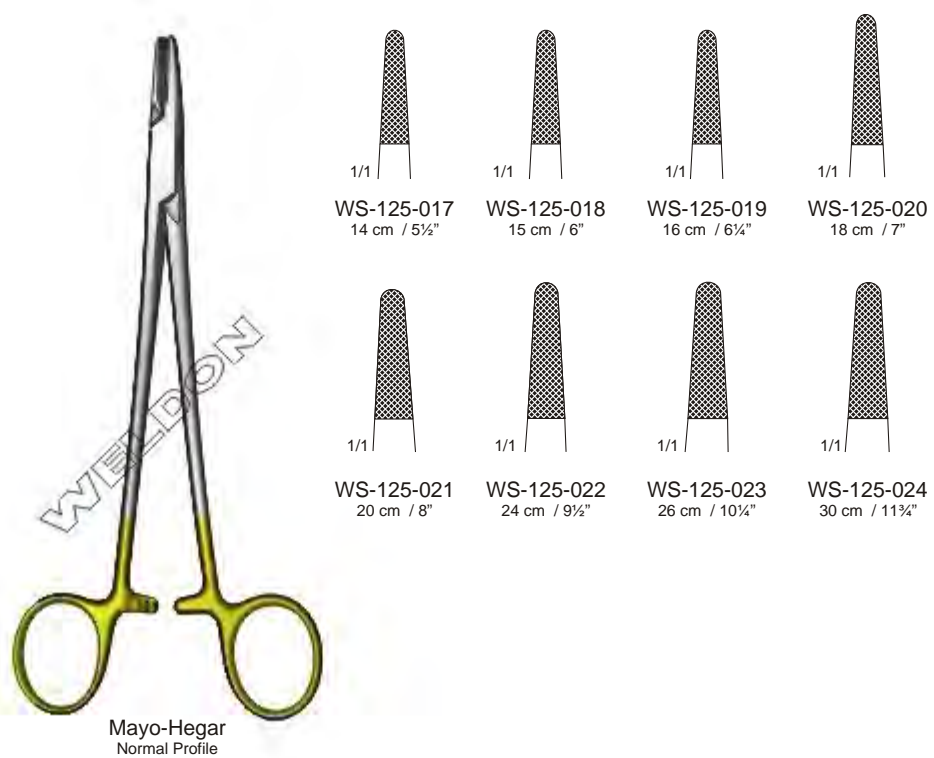

Mathieu
Slender Jaws

WS-123-058
14 cm / 5½"

WS-123-059
17 cm / 6¾"

Mathieu

WS-123-060
17 cm / 6¾"

WS-123-061
20 cm / 8"

Toennis
WS-123-062
18 cm / 7"

Needle Holders With Tungsten Carbide Inserts | Porta Agujas Con Carburo De Tungsteno
Nadelhalter Mit Hartmetalleinlagen

Webster
WS-124-001
13 cm / 5"

Webster
12 cm / 4 3/4"

Hegar-Baumgartner

Mini Profile

Halsey
13 cm / 5"

Derf
WS-124-008
12 cm / 4 3/4"

Crile-wood
WS-124-009
15 cm / 6"
WS-124-010
16 cm / 6 1/4"

Needle Holders With Tungsten Carbide Inserts | Porta Agujas Con Carburo De Tungsteno
Nadelhalter Mit Hartmetalleinlagen

Needle Holders With Tungsten Carbide Inserts | Porta Agujas Con Carburo De Tungsteno
Nadelhalter Mit Hartmetalleinlagen

Masson
WS-126-025
27 cm / 10½"

DeBakey

Martin
Mini Profile
Elastic Type

Converse
WS-126-035
15 cm / 6"