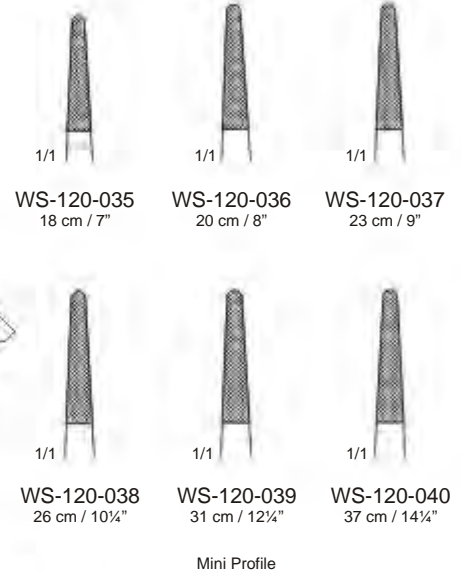

1/1

WS-119-031
30 cm / 12"

1/1

WS-119-023A
13 cm / 5"

1/1

WS-119-024A
14 cm / 5 $\frac{1}{2}$ "

1/1

WS-119-025A
15 cm / 6"

1/1

WS-119-026A
16 cm / 6 $\frac{1}{4}$ "

1/1

WS-119-027A
18 cm / 7"

1/1

WS-119-028A
20 cm / 8"

1/1

WS-119-029A
24 cm / 9 $\frac{1}{2}$ "

1/1

WS-119-030A
26 cm / 10 $\frac{1}{4}$ "

1/1

WS-119-031A
30 cm / 12"

Mayo-Hegar

Needle Holders | Porta Agujas | Nadelhalter

Mayo-Hegar
Delicate

DeBakey

Jamison
WS-120-041
23.5 cm / 9¼"

Masson
WS-120-042
27 cm / 10½"

Finochietto
WS-121-043
27 cm / 10½"

Wangenstein
WS-121-044
27 cm / 10½"

Johnson
WS-121-045
27 cm / 10½"

Stratte
WS-121-046
23 cm / 9"

Needle Holders | Porta Agujas | Nadelhalter