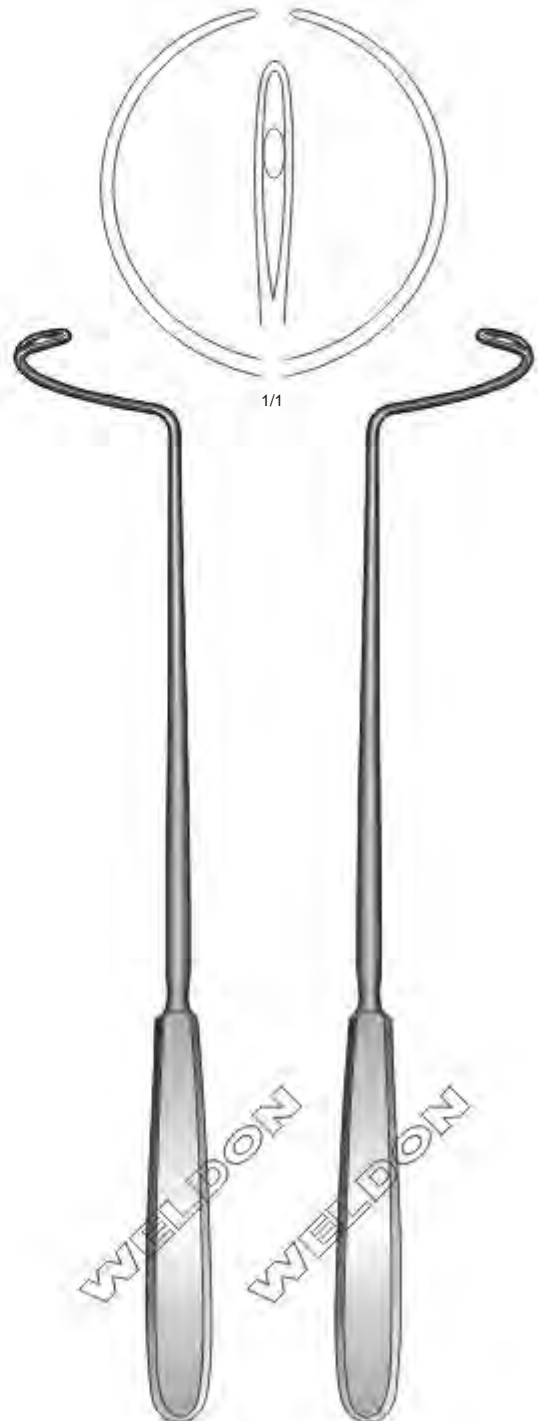

1/1
WS-134-001
Fig. 1

1/1
WS-134-002
Fig. 2

1/1
WS-134-003
Fig. 3

1/1
WS-134-004
Fig. 4

Reverdin
19.5 cm / 7¾"
Medium

1/1
WS-134-005
WS-134-006
Fig. 1

1/1
WS-134-007
WS-134-008
Fig. 2

1/1
WS-134-009
WS-134-010
Fig. 3

1/1
WS-134-011
WS-134-012
Fig. 4

Reverdin
23 cm / 9"
Large

Malleable
WS-135-013
20 cm / 8"

Cooper
WS-135-014
18.5 cm / 7 1/4"

Deschamps
WS-135-017
24 cm / 9 1/2"

Deschamps
WS-135-018
24 cm / 9 1/2"

Kronecker
WS-135-015
13 cm / 5"

Kronecker
WS-135-016
13 cm / 5"

Ligature Needles | Aguja Para Ligaduras | Unterbindungsnadeln

WS-136-019
Blunt
For Right Hand

WS-136-020
Blunt
For Left Hand

WS-136-021
Sharp
For Right Hand

WS-136-022
Sharp
For Left Hand

WS-136-023
Blunt
For Right Hand

WS-136-024
Blunt
For Left Hand

Deschamps
20 cm / 8"

Deschamps
20 cm / 8"

Deschamps
20 cm / 8"