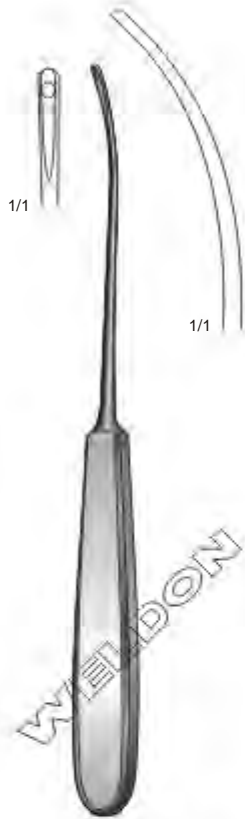

1/1

WS-133-094
Without Lock

Micro Profile

Diethrich

1/1

WS-133-095
16 cm / 6¼"

1/1

WS-133-096
18 cm / 7"

1/1

WS-133-097
20 cm / 8"

1/1

WS-133-098
23 cm / 9"

1/1

WS-133-099
26 cm / 10¼"

Micro Profile

Reverdin
14 cm / 5½"
Small

1/1
WS-134-001
Fig. 1

1/1
WS-134-002
Fig. 2

1/1
WS-134-003
Fig. 3

1/1
WS-134-004
Fig. 4

Reverdin
19.5 cm / 7¾"
Medium

1/1
WS-134-005
WS-134-006
Fig. 1

1/1
WS-134-007
WS-134-008
Fig. 2

1/1
WS-134-009
WS-134-010
Fig. 3

1/1
WS-134-011
WS-134-012
Fig. 4

Reverdin
23 cm / 9"
Large

Malleable
WS-135-013
20 cm / 8"

Cooper
WS-135-014
18.5 cm / 7 1/4"

Deschamps
WS-135-017
24 cm / 9 1/2"

Deschamps
WS-135-018
24 cm / 9 1/2"

Kronecker
WS-135-015
13 cm / 5"