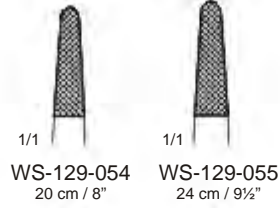

Micro Profile

Ryder-Vascular

Senning
WS-127-045A
15 cm / 6"
WS-127-045B
17 cm / 6 3/4"

Needle Holders With Tungsten Carbide Inserts | Porta Agujas Con Carburo De Tungsteno
Nadelhalter Mit Hartmetalleinlagen

Needle Holders With Tungsten Carbide Inserts | Porta Agujas Con Carburo De Tungsteno
Nadelhalter Mit Hartmetalleinlagen

Bozemann

Normal Profile

Normal Profile

Stratte

Olsen-Hegar

Normal Profile

Gillies
WS-129-063
16 cm / 6¼"