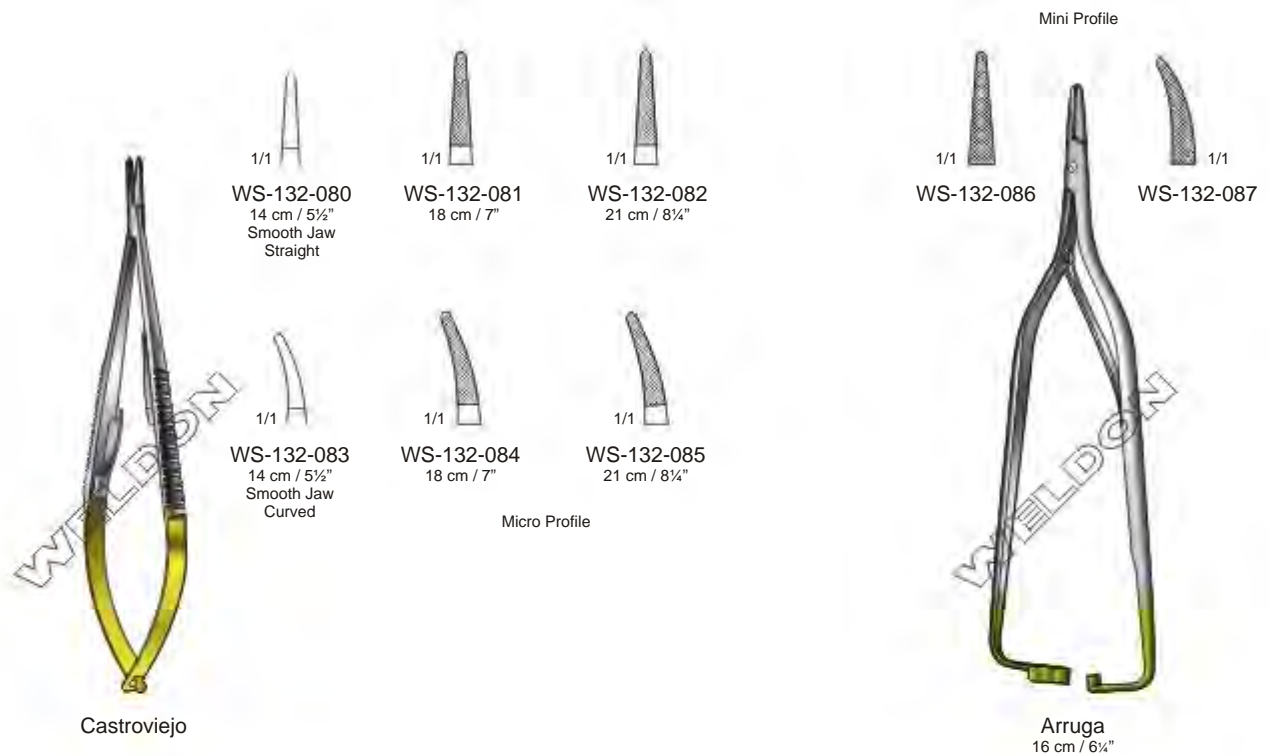

Langenbeck

1/1
WS-131-078
20.5 cm / 8"

1/1
WS-131-079
23 cm / 9"

Normal Profile

Zweifel

**Needle Holders With Tungsten Carbide Inserts | Porta Agujas Con Carburo De Tungsteno
Nadelhalter Mit Hartmetalleinlagen**

Needle Holders With Tungsten Carbide Inserts | Porta Agujas Con Carburo De Tungsteno
Nadelhalter Mit Hartmetalleinlagen

Vascular
18 cm / 7"

1/1

WS-133-091
With Lock

1/1

WS-133-092
With Lock

1/1

WS-133-093
Without Lock

1/1

WS-133-094
Without Lock

Micro Profile

Diethrich

1/1

WS-133-095
16 cm / 6¼"

1/1

WS-133-096
18 cm / 7"