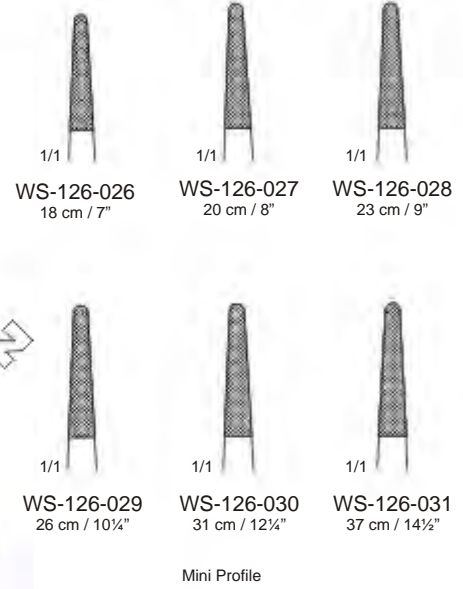

Martin
Mini Profile
Elastic Type