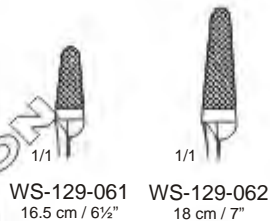

Micro Profile

Ryder-Vascular

Senning
WS-127-045A
15 cm / 6"
WS-127-045B
17 cm / 6 3/4"

Needle Holders With Tungsten Carbide Inserts | Porta Agujas Con Carburo De Tungsteno
Nadelhalter Mit Hartmetalleinlagen

Needle Holders With Tungsten Carbide Inserts | Porta Agujas Con Carburo De Tungsteno
Nadelhalter Mit Hartmetalleinlagen

Bozemann

Normal Profile

Normal Profile

Stratte

Olsen-Hegar

Normal Profile

Gillies
WS-129-063
16 cm / 6¼"

1/1
Normal Profile

Toennis
WS-131-073
18 cm / 7"

1/1
Normal Profile

Lichtenberg
WS-131-074
20 cm / 8"

1/1
WS-131-075
18 cm / 7"

1/1
WS-131-076
20.5 cm / 8"

1/1
WS-131-077
23 cm / 9"

Normal Profile