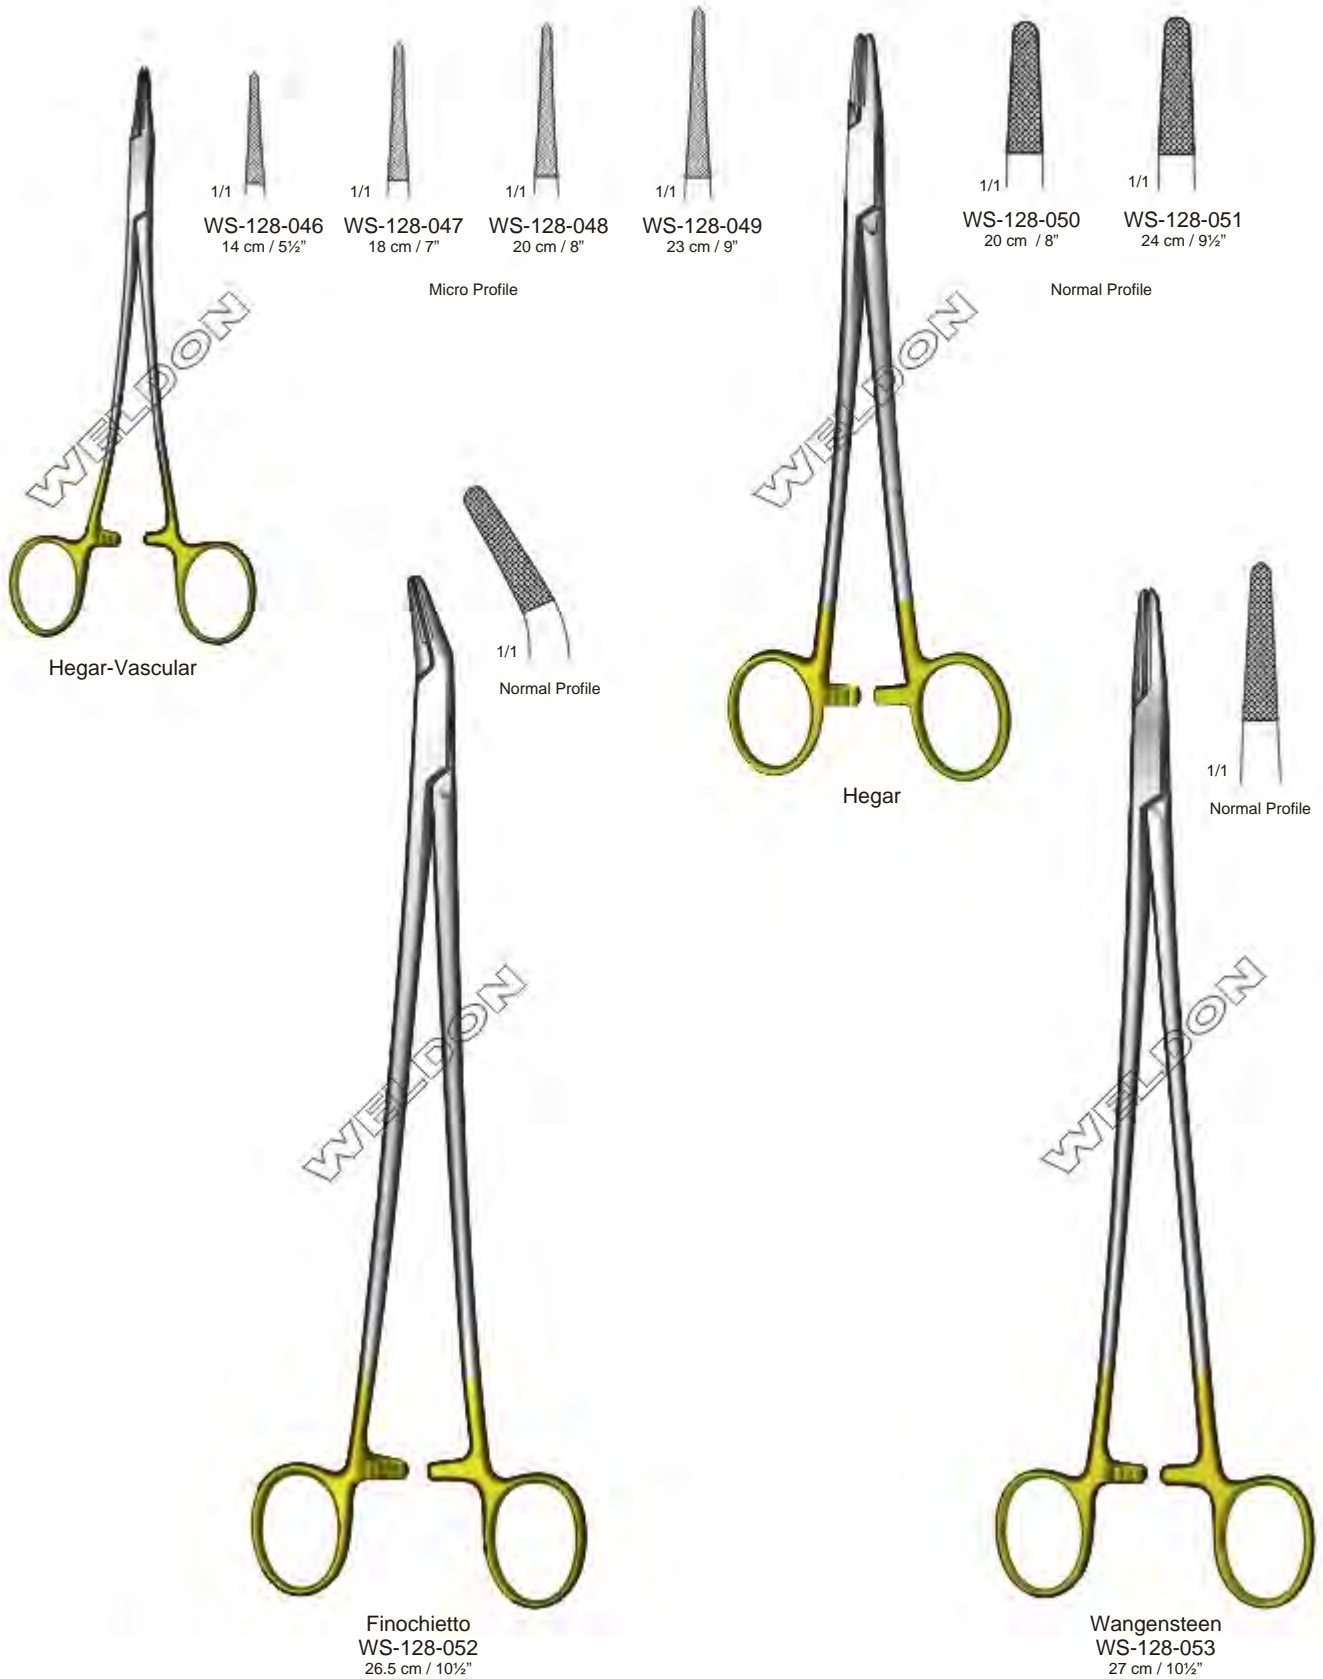

Micro Profile

Ryder-Vascular

Senning
WS-127-045A
15 cm / 6"
WS-127-045B
17 cm / 6 3/4"

Needle Holders With Tungsten Carbide Inserts | Porta Agujas Con Carburo De Tungsteno
Nadelhalter Mit Hartmetalleinlagen

Needle Holders With Tungsten Carbide Inserts | Porta Agujas Con Carburo De Tungsteno
Nadelhalter Mit Hartmetalleinlagen

Bozemann

Normal Profile

Normal Profile

Stratte

Olsen-Hegar

Normal Profile

Gillies
WS-129-063
16 cm / 6¼"