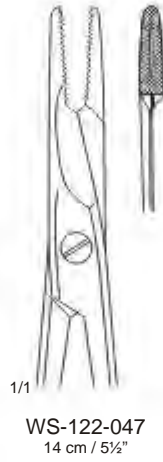

1/1

WS-119-026A
16 cm / 6 $\frac{1}{4}$ "

1/1

WS-119-027A
18 cm / 7"

1/1

WS-119-028A
20 cm / 8"

1/1

WS-119-029A
24 cm / 9 $\frac{1}{2}$ "

1/1

WS-119-030A
26 cm / 10 $\frac{1}{4}$ "

1/1

WS-119-031A
30 cm / 12"

Mayo-Hegar

Needle Holders | Porta Agujas | Nadelhalter

Mayo-Hegar
Delicate

DeBakey

Jamison
WS-120-041
23.5 cm / 9¼"

Masson
WS-120-042
27 cm / 10½"

Finochietto
WS-121-043
27 cm / 10½"

Wangenstein
WS-121-044
27 cm / 10½"

Johnson
WS-121-045
27 cm / 10½"

Stratte
WS-121-046
23 cm / 9"

Needle Holders | Porta Agujas | Nadelhalter

Olsen-Hegar
WS-122-050 14 cm / 5½"
WS-122-051 16 cm / 6¼"
WS-122-052 18 cm / 7"

Gillies
WS-122-053
16 cm / 6¼"

Crile
WS-123-054
15 cm / 6"

Mathieu

WS-123-055
14 cm / 5½"

WS-123-056
17 cm / 6¾"

WS-123-057
20 cm / 8"