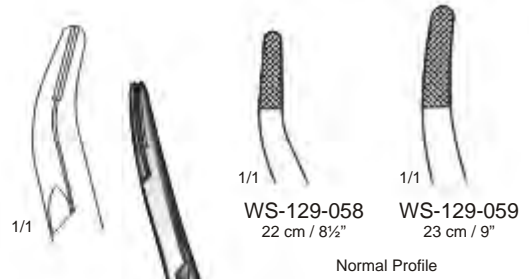

Micro Profile

Ryder-Vascular

Senning
WS-127-045A
15 cm / 6"
WS-127-045B
17 cm / 6 3/4"

Needle Holders With Tungsten Carbide Inserts | Porta Agujas Con Carburo De Tungsteno
Nadelhalter Mit Hartmetalleinlagen

Needle Holders With Tungsten Carbide Inserts | Porta Agujas Con Carburo De Tungsteno
Nadelhalter Mit Hartmetalleinlagen

Bozemann

Normal Profile

Normal Profile

Stratte

Olsen-Hegar

Normal Profile

Gillies
WS-129-063
16 cm / 6¼"