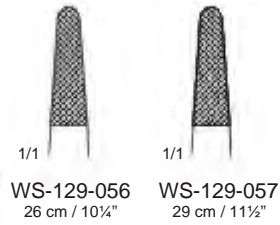

Micro Profile

Ryder-Vascular

Senning
WS-127-045A
15 cm / 6"
WS-127-045B
17 cm / 6 3/4"

Needle Holders With Tungsten Carbide Inserts | Porta Agujas Con Carburo De Tungsteno
Nadelhalter Mit Hartmetalleinlagen

Needle Holders With Tungsten Carbide Inserts | Porta Agujas Con Carburo De Tungsteno
Nadelhalter Mit Hartmetalleinlagen

Bozemann

Normal Profile

Normal Profile

Stratte

Olsen-Hegar

Normal Profile

Gillies
WS-129-063
16 cm / 6¼"