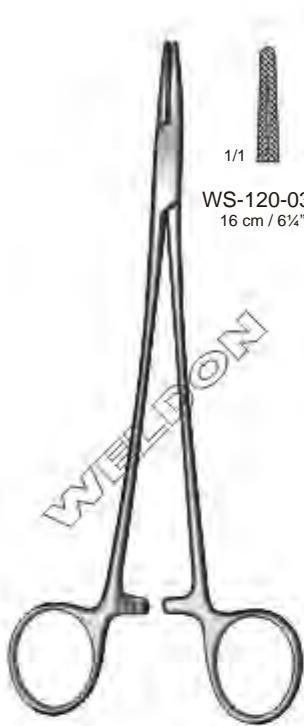

1/1

WS-119-026A
16 cm / 6 $\frac{1}{4}$ "

1/1

WS-119-027A
18 cm / 7"

1/1

WS-119-028A
20 cm / 8"

1/1

WS-119-029A
24 cm / 9 $\frac{1}{2}$ "

1/1

WS-119-030A
26 cm / 10 $\frac{1}{4}$ "

1/1

WS-119-031A
30 cm / 12"

Mayo-Hegar

Needle Holders | Porta Agujas | Nadelhalter

Mayo-Hegar
Delicate

DeBakey

Jamison
WS-120-041
23.5 cm / 9¼"

Masson
WS-120-042
27 cm / 10½"

Finochietto
WS-121-043
27 cm / 10½"

Wangenstein
WS-121-044
27 cm / 10½"

Johnson
WS-121-045
27 cm / 10½"

Stratte
WS-121-046
23 cm / 9"

Needle Holders | Porta Agujas | Nadelhalter