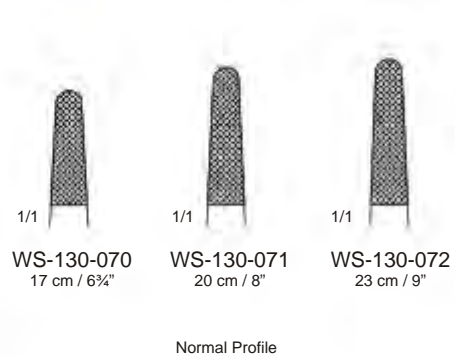

Needle Holders With Tungsten Carbide Inserts | Porta Agujas Con Carburo De Tungsteno
Nadelhalter Mit Hartmetalleinlagen

Bozemann

Normal Profile

Normal Profile

Stratte

Olsen-Hegar

Normal Profile

Gillies
WS-129-063
16 cm / 6¼"

Needle Holders With Tungsten Carbide Inserts | Porta Agujas Con Carburo De Tungsteno
Nadelhalter Mit Hartmetalleinlagen

Mathieu-Kocher

Mathieu

Mathieu

Needle Holders With Tungsten Carbide Inserts | Porta Agujas Con Carburo De Tungsteno
Nadelhalter Mit Hartmetalleinlagen

1/1
Normal Profile

Toennis
WS-131-073
18 cm / 7"

1/1
Normal Profile

Lichtenberg
WS-131-074
20 cm / 8"

1/1
WS-131-075
18 cm / 7"

1/1
WS-131-076
20.5 cm / 8"

1/1
WS-131-077
23 cm / 9"

Normal Profile