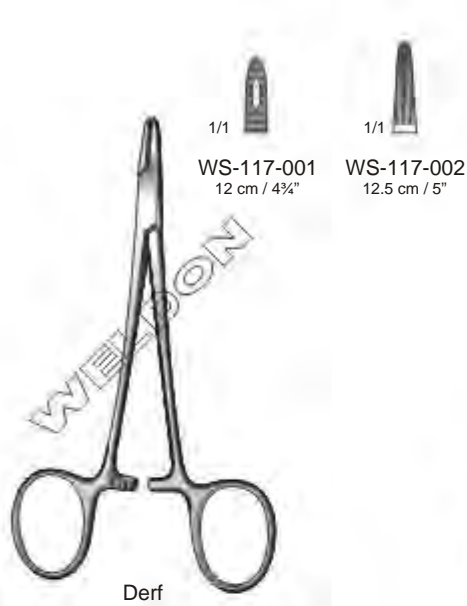

www.weldoninstruments.com

PROVEEDOR EXCLUSIVO:

Needle Holders

Needle Holders with TC inserts

Reverdin Needles

Ligature Needles

117 - 136

Suture

Suture

Sutura

Naht

Needle Holders | Porta Agujas | Nadelhalter

Brown

Converse
WS-118-010
15 cm / 6"

Crile-Murray
WS-118-011
15 cm / 6"

Crile-Wood
WS-118-012 15 cm / 6"
WS-118-013 18 cm / 7"
WS-118-014 20 cm / 8"