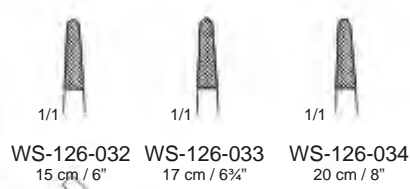

Needle Holders With Tungsten Carbide Inserts | Porta Agujas Con Carburo De Tungsteno
Nadelhalter Mit Hartmetalleinlagen

Masson
WS-126-025
27 cm / 10½"

DeBakey

Martin
Mini Profile
Elastic Type

Converse
WS-126-035
15 cm / 6"