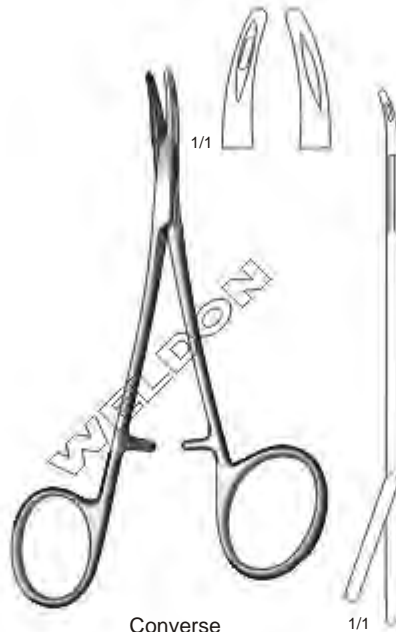

www.weldoninstruments.com

PROVEEDOR EXCLUSIVO:

Needle Holders

Needle Holders with TC inserts

Reverdin Needles

Ligature Needles

117 - 136

Suture

Suture

Sutura

Naht

Needle Holders | Porta Agujas | Nadelhalter

Brown

Converse
WS-118-010
15 cm / 6"

Crile-Murray
WS-118-011
15 cm / 6"

Crile-Wood
WS-118-012 15 cm / 6"
WS-118-013 18 cm / 7"
WS-118-014 20 cm / 8"