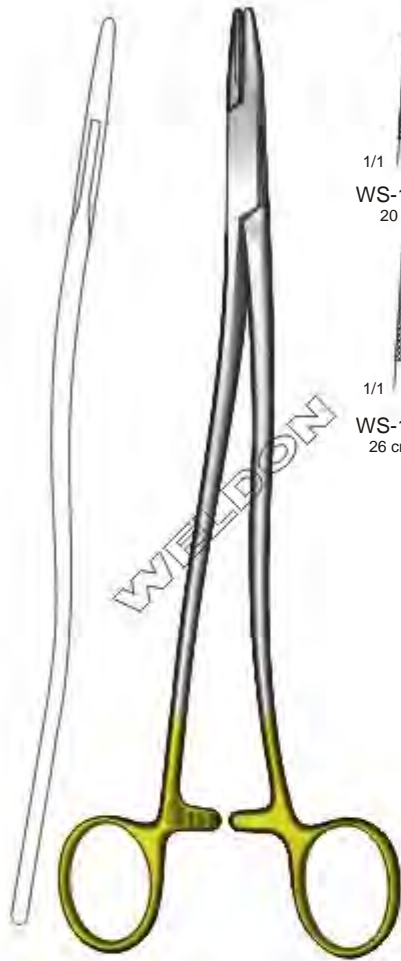

Micro Profile

Ryder-Vascular

Senning
WS-127-045A
15 cm / 6"
WS-127-045B
17 cm / 6 3/4"

Needle Holders With Tungsten Carbide Inserts | Porta Agujas Con Carburo De Tungsteno
Nadelhalter Mit Hartmetalleinlagen

Needle Holders With Tungsten Carbide Inserts | Porta Agujas Con Carburo De Tungsteno
Nadelhalter Mit Hartmetalleinlagen

Bozemann

Normal Profile

Normal Profile

Stratte

Olsen-Hegar

Normal Profile

Gillies
WS-129-063
16 cm / 6¼"