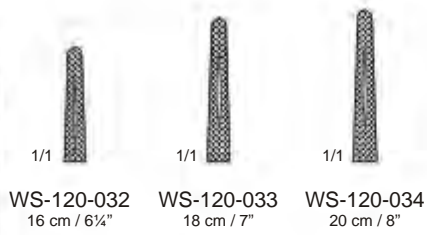

1/1

WS-119-031
30 cm / 12"

1/1

WS-119-023A
13 cm / 5"

1/1

WS-119-024A
14 cm / 5 $\frac{1}{2}$ "

1/1

WS-119-025A
15 cm / 6"

1/1

WS-119-026A
16 cm / 6 $\frac{1}{4}$ "

1/1

WS-119-027A
18 cm / 7"

1/1

WS-119-028A
20 cm / 8"

1/1

WS-119-029A
24 cm / 9 $\frac{1}{2}$ "

1/1

WS-119-030A
26 cm / 10 $\frac{1}{4}$ "

1/1

WS-119-031A
30 cm / 12"

Mayo-Hegar

Needle Holders | Porta Agujas | Nadelhalter

Mayo-Hegar
Delicate

DeBakey

Jamison
WS-120-041
23.5 cm / 9¼"

Masson
WS-120-042
27 cm / 10½"

Finochietto
WS-121-043
27 cm / 10½"

Wangenstein
WS-121-044
27 cm / 10½"

Johnson
WS-121-045
27 cm / 10½"

Stratte
WS-121-046
23 cm / 9"

Needle Holders | Porta Agujas | Nadelhalter