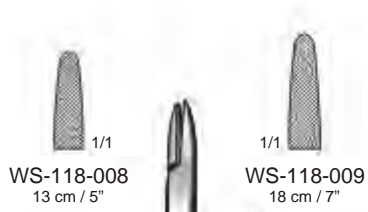

www.weldoninstruments.com

PROVEEDOR EXCLUSIVO:

Needle Holders

Needle Holders with TC inserts

Reverdin Needles

Ligature Needles

117 - 136

Suture

Suture

Sutura

Naht

Needle Holders | Porta Agujas | Nadelhalter

Brown

Converse
WS-118-010
15 cm / 6"

Crile-Murray
WS-118-011
15 cm / 6"

Crile-Wood
WS-118-012 15 cm / 6"
WS-118-013 18 cm / 7"
WS-118-014 20 cm / 8"

WS-119-019
18 cm / 7 $\frac{1}{8}$ "

1/1

WS-119-020
20 cm / 8"

1/1

WS-119-021
22.5 cm / 9"

1/1

M.G.H (Mass-General-Hospital)
WS-119-022
17 cm / 6 $\frac{3}{4}$ "

1/1